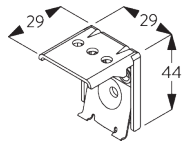

**SG 8302**  
Bracket

**SG 10395**  
Pan head screw M4x6

**SG 10407**  
Pan head screw M4x10

**SG 11200**  
Smart Fix 60 mm

**SG 11201**  
Smart Fix 80 mm

**SG 11210**  
Square Smart Fix 60 mm

**SG 11211**  
Square Smart Fix 80 mm

**SG 11154**  
Universal Smart Fix 120 mm

Smart Fix	X mm
SG 11200 / SG 11210	59
SG 11201 / SG 11211	79
SG 11154	109-137
SG 11155	139-167
SG 11156	189-217

**SG 11155**  
Universal Smart Fix 150 mm

**SG 11156**  
Universal Smart Fix 200 mm

**Bracket SG 8302**

**SG 8302**  
Bracket

**D. FITTING WITH  
SIDE GUIDE  
OPTION**

**SG 8235**  
Side guide wire base short

**SG 8236**  
Side guide wire base long

**SG 8237**  
Side guide wire holder

**SG 8241**  
Side guide eyelet