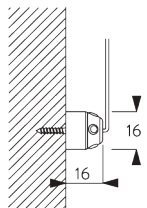

**SG 8302**  
Bracket

**SG 10395**  
Pan head screw M4x6

**SG 10407**  
Pan head screw M4x10

**SG 11200**  
Smart Fix 60 mm

**SG 11201**  
Smart Fix 80 mm

**SG 11210**  
Square Smart Fix 60 mm

**SG 11211**  
Square Smart Fix 80 mm

**SG 11154**  
Universal Smart Fix 120 mm

Smart Fix	X mm
SG 11200 / SG 11210	59
SG 11201 / SG 11211	79
SG 11154	109-137
SG 11155	139-167
SG 11156	189-217

**SG 11155**  
Universal Smart Fix 150 mm

**SG 11156**  
Universal Smart Fix 200 mm

**Bracket SG 8302**

**SG 8302**  
Bracket

**D. FITTING WITH  
SIDE GUIDE  
OPTION**

**SG 8235**  
Side guide wire base short

**SG 8236**  
Side guide wire base long

**SG 8237**  
Side guide wire holder

**SG 8241**  
Side guide eyelet