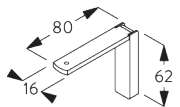

**SG 8302**  
Bracket

**SG 10395**  
Pan head screw M4x6

**SG 10407**  
Pan head screw M4x10

**SG 11200**  
Smart Fix 60 mm

**SG 11201**  
Smart Fix 80 mm

**SG 11210**  
Square Smart Fix 60 mm

**SG 11211**  
Square Smart Fix 80 mm

**SG 11154**  
Universal Smart Fix 120 mm

Smart Fix	X mm
SG 11200 / SG 11210	59
SG 11201 / SG 11211	79
SG 11154	109-137
SG 11155	139-167
SG 11156	189-217

**SG 11155**  
Universal Smart Fix 150 mm

**SG 11156**  
Universal Smart Fix 200 mm