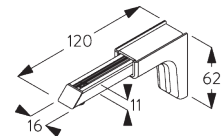

**SG 8302**  
Bracket

**SG 10395**  
Pan head screw M4x6

**SG 10407**  
Pan head screw M4x10

**SG 11200**  
Smart Fix 60 mm

**SG 11201**  
Smart Fix 80 mm

**SG 11210**  
Square Smart Fix 60 mm

**SG 11211**  
Square Smart Fix 80 mm

**SG 11154**  
Universal Smart Fix 120 mm

Smart Fix	X mm
SG 11200 / SG 11210	59
SG 11201 / SG 11211	79
SG 11154	109-137
SG 11155	139-167
SG 11156	189-217

**SG 11155**  
Universal Smart Fix 150 mm

**SG 11156**  
Universal Smart Fix 200 mm