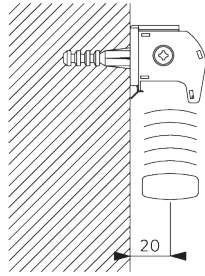

**SG 8302**  
Bracket

**SG 10395**  
Pan head screw M4x6

**SG 10407**  
Pan head screw M4x10

**SG 11200**  
Smart Fix 60 mm

**SG 11201**  
Smart Fix 80 mm

**SG 11210**  
Square Smart Fix 60 mm

**SG 11211**  
Square Smart Fix 80 mm

**SG 11154**  
Universal Smart Fix 120 mm

Smart Fix	X mm
SG 11200 / SG 11210	59
SG 11201 / SG 11211	79
SG 11154	109-137
SG 11155	139-167
SG 11156	189-217

**SG 11155**  
Universal Smart Fix 150 mm

**SG 11156**  
Universal Smart Fix 200 mm

**Bracket SG 8302**

**SG 8302**  
Bracket

**D. FITTING WITH  
SIDE GUIDE  
OPTION**

**SG 8235**  
Side guide wire base short

**SG 8236**  
Side guide wire base long

**SG 8237**  
Side guide wire holder

**SG 8241**  
Side guide eyelet