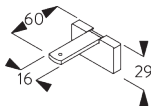

### Smart Fix

**Smart Fix SG 11200 - SG 11201 and bracket SG 8302:**  
Screw SG 10395 (M4x6) needed.

**Square Smart Fix SG 11210 - SG 11211  
and bracket SG 8302:**  
Screw SG 10395 (M4x6) needed.

**Universal Smart Fix SG 11154 - SG 11156  
and bracket SG 8302:**  
Screw SG 10407 (M4x10) needed.

**SG 8302**  
Bracket

**SG 10395**  
Pan head screw M4x6

**SG 10407**  
Pan head screw M4x10

**SG 11200**  
Smart Fix 60 mm

**SG 11201**  
Smart Fix 80 mm

**SG 11210**  
Square Smart Fix 60 mm

**SG 11211**  
Square Smart Fix 80 mm

**SG 11154**  
Universal Smart Fix 120 mm

Smart Fix	X mm
SG 11200 / SG 11210	59
SG 11201 / SG 11211	79
SG 11154	109-137
SG 11155	139-167
SG 11156	189-217

**SG 11155**  
Universal Smart Fix 150 mm

**SG 11156**  
Universal Smart Fix 200 mm