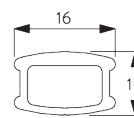

## A. SYSTEM DIMENSIONS

3 m

50 cm

3 m

4.5 m<sup>2</sup>

## Slat stack heights

		50	100	150	200	250	300
16 / 25 mm	X	7	9	11	13	15	17

(cm)

### Profile information

**SG 8301**  
Profile

**SG 8214**  
Profile ø 18 mm

**SG 8003**  
Bottom bar 16 mm

**SG 8004**  
Bottom bar 24 mm