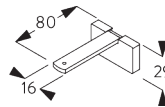

### Smart Fix

**Smart Fix SG 11200 - SG 11201 and bracket SG 8302:**  
Screw SG 10395 (M4x6) needed.

**Square Smart Fix SG 11210 - SG 11211  
and bracket SG 8302:**  
Screw SG 10395 (M4x6) needed.

**Universal Smart Fix SG 11154 - SG 11156  
and bracket SG 8302:**  
Screw SG 10407 (M4x10) needed.

**SG 8302**  
Bracket

**SG 10395**  
Pan head screw M4x6

**SG 10407**  
Pan head screw M4x10

**SG 11200**  
Smart Fix 60 mm

**SG 11201**  
Smart Fix 80 mm

**SG 11210**  
Square Smart Fix 60 mm

**SG 11211**  
Square Smart Fix 80 mm

**SG 11154**  
Universal Smart Fix 120 mm

Smart Fix	X mm
SG 11200 / SG 11210	59
SG 11201 / SG 11211	79
SG 11154	109-137
SG 11155	139-167
SG 11156	189-217

**SG 11155**  
Universal Smart Fix 150 mm

**SG 11156**  
Universal Smart Fix 200 mm