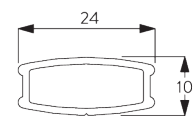

## A. SYSTEM DIMENSIONS

3 m

50 cm

3 m

4.5 m<sup>2</sup>

## Slat stack heights

		50	100	150	200	250	300
16 / 25 mm	X	7	9	11	13	15	17

(cm)

### Profile information

**SG 8301**  
Profile

**SG 8214**  
Profile ø 18 mm

**SG 8003**  
Bottom bar 16 mm

**SG 8004**  
Bottom bar 24 mm

## C. HOW TO MEASURE

- A: System width
- B: System height
- C: Chain height
- D: Safety Retainer SG 10731 min. 150 cm above floor