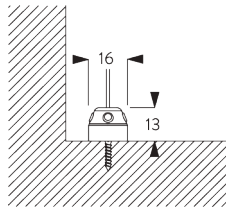

**SG 8302**  
Bracket

**SG 10395**  
Pan head screw M4x6

**SG 10407**  
Pan head screw M4x10

**SG 11200**  
Smart Fix 60 mm

**SG 11201**  
Smart Fix 80 mm

**SG 11210**  
Square Smart Fix 60 mm

**SG 11211**  
Square Smart Fix 80 mm

**SG 11154**  
Universal Smart Fix 120 mm

Smart Fix	X mm
SG 11200 / SG 11210	59
SG 11201 / SG 11211	79
SG 11154	109-137
SG 11155	139-167
SG 11156	189-217

**SG 11155**  
Universal Smart Fix 150 mm

**SG 11156**  
Universal Smart Fix 200 mm

**Bracket SG 8302**

**SG 8302**  
Bracket

**D. FITTING WITH  
SIDE GUIDE  
OPTION**

**SG 8235**  
Side guide wire base short

**SG 8236**  
Side guide wire base long

**SG 8237**  
Side guide wire holder

**SG 8241**  
Side guide eyelet