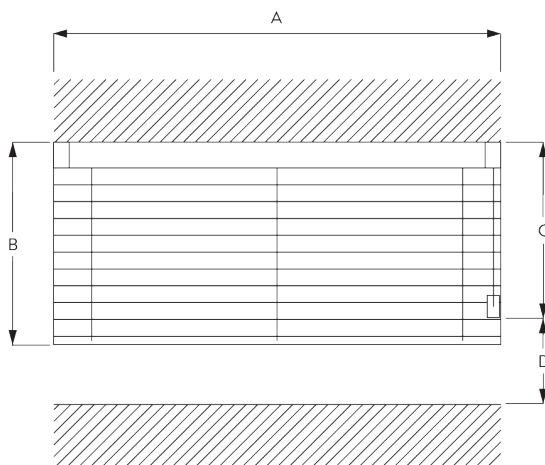

### Profile information

**SG 8301**  
Profile

**SG 8214**  
Profile ø 18 mm

**SG 8003**  
Bottom bar 16 mm

**SG 8004**  
Bottom bar 24 mm

## C. HOW TO MEASURE

- A: System width
- B: System height
- C: Chain height
- D: Safety Retainer SG 10731 min. 150 cm above floor