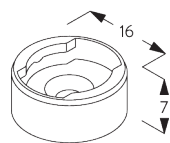

**SG 8302**  
Bracket

**SG 10395**  
Pan head screw M4x6

**SG 10407**  
Pan head screw M4x10

**SG 11200**  
Smart Fix 60 mm

**SG 11201**  
Smart Fix 80 mm

**SG 11210**  
Square Smart Fix 60 mm

**SG 11211**  
Square Smart Fix 80 mm

**SG 11154**  
Universal Smart Fix 120 mm

Smart Fix	X mm
SG 11200 / SG 11210	59
SG 11201 / SG 11211	79
SG 11154	109-137
SG 11155	139-167
SG 11156	189-217

**SG 11155**  
Universal Smart Fix 150 mm

**SG 11156**  
Universal Smart Fix 200 mm

**Bracket SG 8302**

**SG 8302**  
Bracket

**D. FITTING WITH  
SIDE GUIDE  
OPTION**

**SG 8235**  
Side guide wire base short

**SG 8236**  
Side guide wire base long

**SG 8237**  
Side guide wire holder

**SG 8241**  
Side guide eyelet