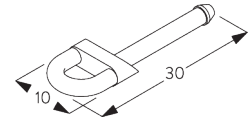

SG 11156
Universal Smart Fix 200 mm

Bracket SG 8201

SG 8201
Bracket

**D. FITTING WITH
SIDE GUIDE
OPTION**

SG 8235
Side guide wire base short

SG 8236
Side guide wire base long

SG 8237
Side guide wire holder

SG 8241
Side guide eyelet