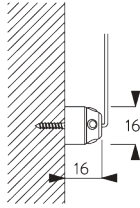

	16 / 25 mm	X	50	100	150	200	250	300	340
			6	8	10	12	14	15	17

(cm)

B. PROFILE

Profile information

SG 8102
Profile

SG 8003
Bottom bar 16 mm

SG 8004
Bottom bar 24 mm

SG 8025
Shaft

SG 11203
Smart Fix 120 mm

SG 11210
Square Smart Fix 60 mm

SG 11211
Square Smart Fix 80 mm

SG 11212
Square Smart Fix 100 mm

SG 11213
Square Smart Fix 120 mm

SG 11154
Universal Smart Fix 120 mm

SG 11155
Universal Smart Fix 150 mm

SG 11156
Universal Smart Fix 200 mm

Bracket SG 8201

SG 8201
Bracket

**D. FITTING WITH
SIDE GUIDE
OPTION**

SG 8235
Side guide wire base short

SG 8236
Side guide wire base long

SG 8237
Side guide wire holder

SG 8241
Side guide eyelet