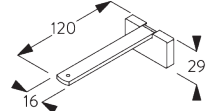

SG 11203
Smart Fix 120 mm

SG 11210
Square Smart Fix 60 mm

SG 11211
Square Smart Fix 80 mm

SG 11212
Square Smart Fix 100 mm

SG 11213
Square Smart Fix 120 mm

SG 11154
Universal Smart Fix 120 mm

SG 11155
Universal Smart Fix 150 mm

SG 11156
Universal Smart Fix 200 mm

Bracket SG 8201

SG 8201
Bracket

**D. FITTING WITH
SIDE GUIDE
OPTION**

SG 8235
Side guide wire base short

SG 8236
Side guide wire base long

SG 8237
Side guide wire holder

SG 8241
Side guide eyelet