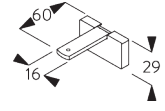

SG 11210
Square Smart Fix 60 mm