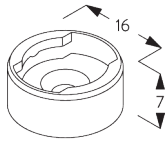

SG 11203
Smart Fix 120 mm

SG 11210
Square Smart Fix 60 mm

SG 11211
Square Smart Fix 80 mm

SG 11212
Square Smart Fix 100 mm

SG 11213
Square Smart Fix 120 mm

SG 11154
Universal Smart Fix 120 mm

SG 11155
Universal Smart Fix 150 mm

SG 11156
Universal Smart Fix 200 mm

Bracket SG 8201

SG 8201
Bracket

**D. FITTING WITH
SIDE GUIDE
OPTION**

SG 8235
Side guide wire base short

SG 8236
Side guide wire base long

SG 8237
Side guide wire holder

SG 8241
Side guide eyelet