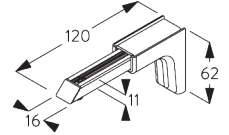

SG 11203
Smart Fix 120 mm

SG 11210
Square Smart Fix 60 mm

SG 11211
Square Smart Fix 80 mm

SG 11212
Square Smart Fix 100 mm

SG 11213
Square Smart Fix 120 mm

SG 11154
Universal Smart Fix 120 mm

SG 11155
Universal Smart Fix 150 mm

SG 11156
Universal Smart Fix 200 mm

Bracket SG 8201

SG 8201
Bracket

**D. FITTING WITH
SIDE GUIDE
OPTION**

SG 8235
Side guide wire base short

SG 8236
Side guide wire base long

SG 8237
Side guide wire holder

SG 8241
Side guide eyelet