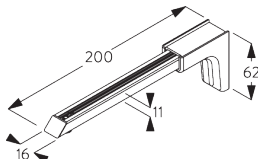

SG 11203
Smart Fix 120 mm

SG 11210
Square Smart Fix 60 mm

SG 11211
Square Smart Fix 80 mm

SG 11212
Square Smart Fix 100 mm

SG 11213
Square Smart Fix 120 mm

SG 11154
Universal Smart Fix 120 mm

SG 11155
Universal Smart Fix 150 mm

SG 11156
Universal Smart Fix 200 mm

Bracket SG 8201

SG 8201
Bracket

**D. FITTING WITH
SIDE GUIDE
OPTION**

SG 8235
Side guide wire base short

SG 8236
Side guide wire base long

SG 8237
Side guide wire holder

SG 8241
Side guide eyelet