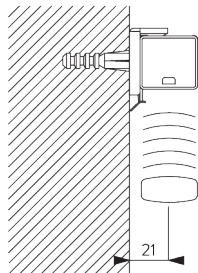

SG 11203
Smart Fix 120 mm

SG 11210
Square Smart Fix 60 mm

SG 11211
Square Smart Fix 80 mm

SG 11212
Square Smart Fix 100 mm

SG 11213
Square Smart Fix 120 mm

SG 11154
Universal Smart Fix 120 mm

SG 11155
Universal Smart Fix 150 mm

SG 11156
Universal Smart Fix 200 mm

Bracket SG 8201

SG 8201
Bracket

**D. FITTING WITH
SIDE GUIDE
OPTION**

SG 8235
Side guide wire base short

SG 8236
Side guide wire base long

SG 8237
Side guide wire holder

SG 8241
Side guide eyelet