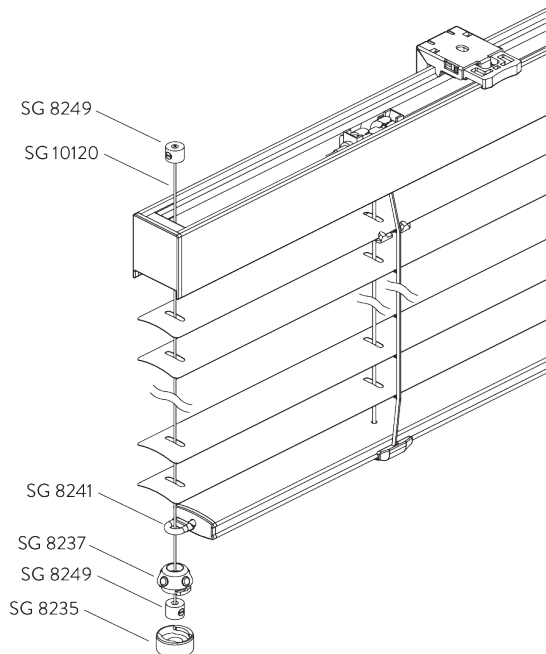

SG 11156
Universal Smart Fix 200 mm

Bracket SG 8201

SG 8201
Bracket

**D. FITTING WITH
SIDE GUIDE
OPTION**

SG 8235
Side guide wire base short

SG 8236
Side guide wire base long

SG 8237
Side guide wire holder

SG 8241
Side guide eyelet

SG 8249
Side guide device

SG 10120
Side guide wire \varnothing 0.9 mm

SYSTEM OPTIONS

A. SIDE GUIDES

Additional parts:

- 2x SG 8235 Side guide wire base short
- 2x SG 8237 Side guide wire holder
- 2x SG 8241 Side guide eyelet
- 4x SG 8249 Side guide device
- 2x SG 10120 Side guide wire \varnothing 0.9 mm