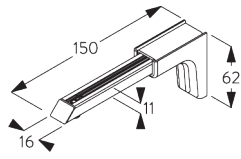

SG 11203
Smart Fix 120 mm

SG 11210
Square Smart Fix 60 mm

SG 11211
Square Smart Fix 80 mm

SG 11212
Square Smart Fix 100 mm

SG 11213
Square Smart Fix 120 mm

SG 11154
Universal Smart Fix 120 mm

SG 11155
Universal Smart Fix 150 mm

SG 11156
Universal Smart Fix 200 mm

Bracket SG 8201

SG 8201
Bracket

**D. FITTING WITH
SIDE GUIDE
OPTION**

SG 8235
Side guide wire base short

SG 8236
Side guide wire base long

SG 8237
Side guide wire holder

SG 8241
Side guide eyelet