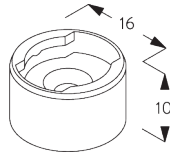

SG 11156
Universal Smart Fix 200 mm

Bracket SG 8201

SG 8201
Bracket

**D. FITTING WITH
SIDE GUIDE
OPTION**

SG 8235
Side guide wire base short

SG 8236
Side guide wire base long

SG 8237
Side guide wire holder

SG 8241
Side guide eyelet

SG 8249
Side guide device

SG 10120
Side guide wire \varnothing 0.9 mm

SYSTEM OPTIONS

A. SIDE GUIDES

Additional parts:

- 2x SG 8235 Side guide wire base short
- 2x SG 8237 Side guide wire holder
- 2x SG 8241 Side guide eyelet
- 4x SG 8249 Side guide device
- 2x SG 10120 Side guide wire \varnothing 0.9 mm