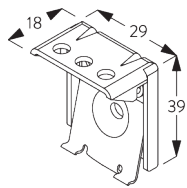

SG 11203
Smart Fix 120 mm

SG 11210
Square Smart Fix 60 mm

SG 11211
Square Smart Fix 80 mm

SG 11212
Square Smart Fix 100 mm

SG 11213
Square Smart Fix 120 mm

SG 11154
Universal Smart Fix 120 mm

SG 11155
Universal Smart Fix 150 mm

SG 11156
Universal Smart Fix 200 mm

Bracket SG 8201

SG 8201
Bracket

**D. FITTING WITH
SIDE GUIDE
OPTION**

SG 8235
Side guide wire base short

SG 8236
Side guide wire base long

SG 8237
Side guide wire holder

SG 8241
Side guide eyelet