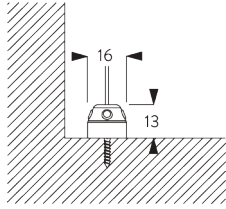

SG 11203
Smart Fix 120 mm

SG 11210
Square Smart Fix 60 mm

SG 11211
Square Smart Fix 80 mm

SG 11212
Square Smart Fix 100 mm

SG 11213
Square Smart Fix 120 mm

SG 11154
Universal Smart Fix 120 mm

SG 11155
Universal Smart Fix 150 mm

SG 11156
Universal Smart Fix 200 mm

Bracket SG 8201

SG 8201
Bracket

**D. FITTING WITH
SIDE GUIDE
OPTION**

SG 8235
Side guide wire base short

SG 8236
Side guide wire base long

SG 8237
Side guide wire holder

SG 8241
Side guide eyelet