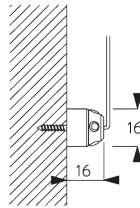

SG 11214
Square Smart Fix 150 mm

SG 11215
Square Smart Fix 200 mm

SG 11154
Universal Smart Fix 120 mm

SG 11155
Universal Smart Fix 150 mm

SG 11156
Universal Smart Fix 200 mm

Bracket SG 2343

SG 2343

Bracket 46 mm

**D. FITTING WITH
SIDE GUIDE
OPTION**

SG 2338

Side guide wire holder

SG 8235

Side guide wire base short

SG 8236

Side guide wire base long

SG 8237