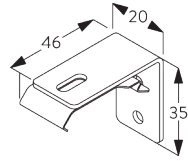

SG 11214
Square Smart Fix 150 mm

SG 11215
Square Smart Fix 200 mm

SG 11154
Universal Smart Fix 120 mm

SG 11155
Universal Smart Fix 150 mm

SG 11156
Universal Smart Fix 200 mm

Bracket SG 2343

SG 2343

Bracket 46 mm

**D. FITTING WITH
SIDE GUIDE
OPTION**

SG 2338

Side guide wire holder

SG 8235

Side guide wire base short

SG 8236

Side guide wire base long

SG 8237