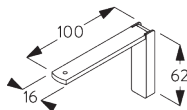

Smart Fix

Smart Fix SG 11200 - SG 11205 and bracket SG 2616:
Screw SG 10395 (M4x6) needed.

Square Smart Fix SG 11210 - SG 11215 and bracket SG 2616:
Screw SG 10395 (M4x6) needed.

Smart Fix	X mm
SG 11200 / SG 11210	70-76
SG 11201 / SG 11211	90-96
SG 11202 / SG 11212	110-116
SG 11203 / SG 11213	130-136
SG 11204 / SG 11214	160-166
SG 11205 / SG 11215	210-216
SG 11154	126-154
SG 11155	156-184
SG 11156	206-234

Universal Smart Fix SG 11154 - SG 11156 and bracket SG 2616:

Screw SG 10492 (M4x8) needed.

SG 2616
Bracket

SG 10395
Pan head screw M4x6

SG 10492
Pan head screw M4x8

SG 11200
Smart Fix 60 mm

SG 11201
Smart Fix 80 mm

SG 11202
Smart Fix 100 mm

SG 11203
Smart Fix 120 mm

SG 11204
Smart Fix 150 mm

SG 11205
Smart Fix 200 mm

SG 11210
Square Smart Fix 60 mm

SG 11211
Square Smart Fix 80 mm

SG 11212
Square Smart Fix 100 mm

SG 11213
Square Smart Fix 120 mm