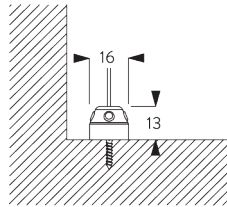

SG 11214
Square Smart Fix 150 mm

SG 11215
Square Smart Fix 200 mm

SG 11154
Universal Smart Fix 120 mm

SG 11155
Universal Smart Fix 150 mm

SG 11156
Universal Smart Fix 200 mm

Bracket SG 2343

SG 2343

Bracket 46 mm

**D. FITTING WITH
SIDE GUIDE
OPTION**

SG 2338

Side guide wire holder

SG 8235

Side guide wire base short

SG 8236

Side guide wire base long

SG 8237