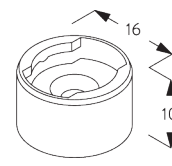

SG 11214
Square Smart Fix 150 mm

SG 11215
Square Smart Fix 200 mm

SG 11154
Universal Smart Fix 120 mm

SG 11155
Universal Smart Fix 150 mm

SG 11156
Universal Smart Fix 200 mm

Bracket SG 2343

SG 2343

Bracket 46 mm

**D. FITTING WITH
SIDE GUIDE
OPTION**

SG 2338

Side guide wire holder

SG 8235

Side guide wire base short

SG 8236

Side guide wire base long

SG 8237

Side guide wire holder

SG 8249

Side guide device

SG 10120

Side guide wire ø 0.9 mm

SYSTEM OPTIONS

A. FABRIC MAKE-UP

Type A (standard)

- A: Loop tape SG 3074
- B: Cord SG 2216
- C: Child safety hook set SG 3164
- D: Hollow hem
- E: Bottom bar SG 2004
- F: Child safety: max. distance 200 mm

Type B (rod)

- A: Hollow hem
- B: Child safety eyelet hard fold SG 3069
- C: Rod SG 2135
- D: Cord SG 2216
- E: Child safety hook set SG 3164