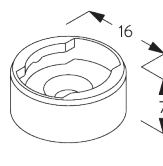

SG 11214
Square Smart Fix 150 mm

SG 11215
Square Smart Fix 200 mm

SG 11154
Universal Smart Fix 120 mm

SG 11155
Universal Smart Fix 150 mm

SG 11156
Universal Smart Fix 200 mm

Bracket SG 2343

SG 2343

Bracket 46 mm

**D. FITTING WITH
SIDE GUIDE
OPTION**

SG 2338

Side guide wire holder

SG 8235

Side guide wire base short

SG 8236

Side guide wire base long

SG 8237