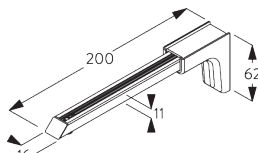

SG 11214
Square Smart Fix 150 mm

SG 11215
Square Smart Fix 200 mm

SG 11154
Universal Smart Fix 120 mm

SG 11155
Universal Smart Fix 150 mm

SG 11156
Universal Smart Fix 200 mm

Bracket SG 2343

SG 2343

Bracket 46 mm

**D. FITTING WITH
SIDE GUIDE
OPTION**

SG 2338

Side guide wire holder

SG 8235

Side guide wire base short

SG 8236

Side guide wire base long

SG 8237