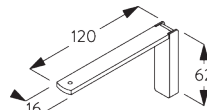

Smart Fix

Smart Fix SG 11200 - SG 11205 and bracket SG 2616:
Screw SG 10395 (M4x6) needed.

Square Smart Fix SG 11210 - SG 11215 and bracket SG 2616:
Screw SG 10395 (M4x6) needed.

Smart Fix	X mm
SG 11200 / SG 11210	70-76
SG 11201 / SG 11211	90-96
SG 11202 / SG 11212	110-116
SG 11203 / SG 11213	130-136
SG 11204 / SG 11214	160-166
SG 11205 / SG 11215	210-216
SG 11154	126-154
SG 11155	156-184
SG 11156	206-234

Universal Smart Fix SG 11154 - SG 11156 and bracket SG 2616:

Screw SG 10492 (M4x8) needed.

SG 2616
Bracket

SG 10395
Pan head screw M4x6

SG 10492
Pan head screw M4x8

SG 11200
Smart Fix 60 mm

SG 11201
Smart Fix 80 mm

SG 11202
Smart Fix 100 mm

SG 11203
Smart Fix 120 mm

SG 11204
Smart Fix 150 mm

SG 11205
Smart Fix 200 mm

SG 11210
Square Smart Fix 60 mm

SG 11211
Square Smart Fix 80 mm

SG 11212
Square Smart Fix 100 mm

SG 11213
Square Smart Fix 120 mm