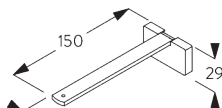

Universal Smart Fix SG 11154 - SG 11156 and bracket SG 2616:

Screw SG 10492 (M4x8) needed.

SG 2616
Bracket

SG 10395
Pan head screw M4x6

SG 10492
Pan head screw M4x8

SG 11200
Smart Fix 60 mm

SG 11201
Smart Fix 80 mm

SG 11202
Smart Fix 100 mm

SG 11203
Smart Fix 120 mm

SG 11204
Smart Fix 150 mm

SG 11205
Smart Fix 200 mm

SG 11210
Square Smart Fix 60 mm

SG 11211
Square Smart Fix 80 mm

SG 11212
Square Smart Fix 100 mm

SG 11213
Square Smart Fix 120 mm

SG 11214
Square Smart Fix 150 mm

SG 11215
Square Smart Fix 200 mm

SG 11154
Universal Smart Fix 120 mm

SG 11155
Universal Smart Fix 150 mm

SG 11156
Universal Smart Fix 200 mm

Bracket SG 2343

SG 2343

Bracket 46 mm