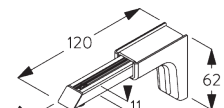

Universal Smart Fix SG 11154 - SG 11156 and bracket SG 2616:

Screw SG 10492 (M4x8) needed.

SG 2616
Bracket

SG 10395
Pan head screw M4x6

SG 10492
Pan head screw M4x8

SG 11200
Smart Fix 60 mm

SG 11201
Smart Fix 80 mm

SG 11202
Smart Fix 100 mm

SG 11203
Smart Fix 120 mm

SG 11204
Smart Fix 150 mm

SG 11205
Smart Fix 200 mm

SG 11210
Square Smart Fix 60 mm

SG 11211
Square Smart Fix 80 mm

SG 11212
Square Smart Fix 100 mm

SG 11213
Square Smart Fix 120 mm

SG 11214
Square Smart Fix 150 mm

SG 11215
Square Smart Fix 200 mm

SG 11154
Universal Smart Fix 120 mm

SG 11155
Universal Smart Fix 150 mm

SG 11156
Universal Smart Fix 200 mm

Bracket SG 2343

SG 2343

Bracket 46 mm