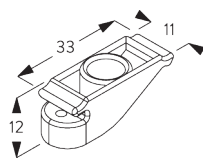

SG 11202
Smart Fix 100 mm

SG 11203
Smart Fix 120 mm

SG 11204
Smart Fix 150 mm

SG 11205
Smart Fix 200 mm

SG 11210
Square Smart Fix 60 mm

SG 11211
Square Smart Fix 80 mm

SG 11212
Square Smart Fix 100 mm

SG 11213
Square Smart Fix 120 mm

SG 11214
Square Smart Fix 150 mm

SG 11215
Square Smart Fix 200 mm

SG 11154
Universal Smart Fix 120 mm

SG 11155
Universal Smart Fix 150 mm

SG 11156
Universal Smart Fix 200 mm

Bracket SG 2343

SG 2343

Bracket 46 mm

**D. FITTING WITH
SIDE GUIDE
OPTION**

SG 2338

Side guide wire holder

SG 8235

Side guide wire base short

SG 8236

Side guide wire base long

SG 8237