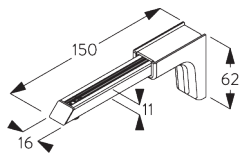

Universal Smart Fix SG 11154 - SG 11156 and bracket SG 2616:

Screw SG 10492 (M4x8) needed.

SG 2616
Bracket

SG 10395
Pan head screw M4x6

SG 10492
Pan head screw M4x8

SG 11200
Smart Fix 60 mm

SG 11201
Smart Fix 80 mm

SG 11202
Smart Fix 100 mm

SG 11203
Smart Fix 120 mm

SG 11204
Smart Fix 150 mm

SG 11205
Smart Fix 200 mm

SG 11210
Square Smart Fix 60 mm

SG 11211
Square Smart Fix 80 mm

SG 11212
Square Smart Fix 100 mm

SG 11213
Square Smart Fix 120 mm

SG 11214
Square Smart Fix 150 mm

SG 11215
Square Smart Fix 200 mm

SG 11154
Universal Smart Fix 120 mm

SG 11155
Universal Smart Fix 150 mm

SG 11156
Universal Smart Fix 200 mm

Bracket SG 2343

SG 2343

Bracket 46 mm