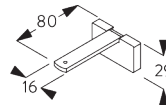

Universal Smart Fix SG 11154 - SG 11156 and bracket SG 2616:

Screw SG 10492 (M4x8) needed.

SG 2616
Bracket

SG 10395
Pan head screw M4x6

SG 10492
Pan head screw M4x8

SG 11200
Smart Fix 60 mm

SG 11201
Smart Fix 80 mm

SG 11202
Smart Fix 100 mm

SG 11203
Smart Fix 120 mm

SG 11204
Smart Fix 150 mm

SG 11205
Smart Fix 200 mm

SG 11210
Square Smart Fix 60 mm

SG 11211
Square Smart Fix 80 mm

SG 11212
Square Smart Fix 100 mm

SG 11213
Square Smart Fix 120 mm

SG 11214
Square Smart Fix 150 mm

SG 11215
Square Smart Fix 200 mm

SG 11154
Universal Smart Fix 120 mm

SG 11155
Universal Smart Fix 150 mm

SG 11156
Universal Smart Fix 200 mm

Bracket SG 2343

SG 2343

Bracket 46 mm