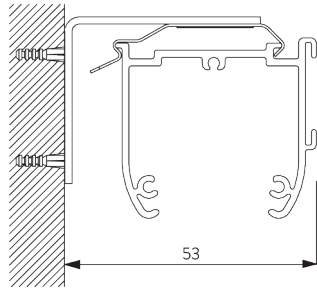

SG 11202
Smart Fix 100 mm

SG 11203
Smart Fix 120 mm

SG 11204
Smart Fix 150 mm

SG 11205
Smart Fix 200 mm

SG 11210
Square Smart Fix 60 mm

SG 11211
Square Smart Fix 80 mm

SG 11212
Square Smart Fix 100 mm

SG 11213
Square Smart Fix 120 mm

SG 11214
Square Smart Fix 150 mm

SG 11215
Square Smart Fix 200 mm

SG 11154
Universal Smart Fix 120 mm

SG 11155
Universal Smart Fix 150 mm

SG 11156
Universal Smart Fix 200 mm

Bracket SG 2343

SG 2343

Bracket 46 mm

**D. FITTING WITH
SIDE GUIDE
OPTION**

SG 2338

Side guide wire holder

SG 8235

Side guide wire base short

SG 8236

Side guide wire base long

SG 8237

Side guide wire holder

SG 8249

Side guide device

SG 10120

Side guide wire ø 0.9 mm

SYSTEM OPTIONS

A. FABRIC MAKE-UP

Type A (standard)