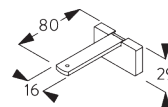

Universal Smart Fix SG 11154 - SG 11156 and bracket SG 2302:
Screw SG 10492 (M4x8) needed.

| Smart Fix | X mm |
|---------------------|---------|
| SG 11200 / SG 11210 | 71-79 |
| SG 11201 / SG 11211 | 91-99 |
| SG 11202 / SG 11212 | 111-119 |
| SG 11203 / SG 11213 | 131-139 |
| SG 11204 / SG 11214 | 161-169 |
| SG 11205 / SG 11215 | 211-219 |
| SG 11154 | 126-152 |
| SG 11155 | 156-182 |
| SG 11156 | 206-232 |

SG 2302
Bracket

SG 10395
Pan head screw M4x6

SG 10492
Pan head screw M4x8

SG 11200
Smart Fix 60 mm

SG 11201
Smart Fix 80 mm

SG 11202
Smart Fix 100 mm

SG 11203
Smart Fix 120 mm

SG 11204
Smart Fix 150 mm

SG 11205
Smart Fix 200 mm

SG 11210
Square Smart Fix 60 mm

SG 11211
Square Smart Fix 80 mm

SG 11212
Square Smart Fix 100 mm

SG 11213
Square Smart Fix 120 mm

SG 11214
Square Smart Fix 150 mm

SG 11215
Square Smart Fix 200 mm