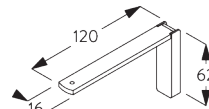

Universal Smart Fix SG 11154 - SG 11156 and bracket SG 2302:
Screw SG 10492 (M4x8) needed.

| Smart Fix | X mm |
|---------------------|---------|
| SG 11200 / SG 11210 | 71-79 |
| SG 11201 / SG 11211 | 91-99 |
| SG 11202 / SG 11212 | 111-119 |
| SG 11203 / SG 11213 | 131-139 |
| SG 11204 / SG 11214 | 161-169 |
| SG 11205 / SG 11215 | 211-219 |
| SG 11154 | 126-152 |
| SG 11155 | 156-182 |
| SG 11156 | 206-232 |

SG 2302
Bracket

SG 10395
Pan head screw M4x6

SG 10492
Pan head screw M4x8

SG 11200
Smart Fix 60 mm

SG 11201
Smart Fix 80 mm

SG 11202
Smart Fix 100 mm

SG 11203
Smart Fix 120 mm

SG 11204
Smart Fix 150 mm

SG 11205
Smart Fix 200 mm

SG 11210
Square Smart Fix 60 mm

SG 11211
Square Smart Fix 80 mm

SG 11212
Square Smart Fix 100 mm

SG 11213
Square Smart Fix 120 mm

SG 11214
Square Smart Fix 150 mm

SG 11215
Square Smart Fix 200 mm