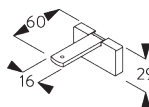

Universal Smart Fix SG 11154 - SG 11156 and bracket SG 2302:
Screw SG 10492 (M4x8) needed.

| Smart Fix | X mm |
|---------------------|---------|
| SG 11200 / SG 11210 | 71-79 |
| SG 11201 / SG 11211 | 91-99 |
| SG 11202 / SG 11212 | 111-119 |
| SG 11203 / SG 11213 | 131-139 |
| SG 11204 / SG 11214 | 161-169 |
| SG 11205 / SG 11215 | 211-219 |
| SG 11154 | 126-152 |
| SG 11155 | 156-182 |
| SG 11156 | 206-232 |

SG 2302
Bracket

SG 10395
Pan head screw M4x6

SG 10492
Pan head screw M4x8

SG 11200
Smart Fix 60 mm

SG 11201
Smart Fix 80 mm

SG 11202
Smart Fix 100 mm

SG 11203
Smart Fix 120 mm

SG 11204
Smart Fix 150 mm

SG 11205
Smart Fix 200 mm

SG 11210
Square Smart Fix 60 mm

SG 11211
Square Smart Fix 80 mm

SG 11212
Square Smart Fix 100 mm

SG 11213
Square Smart Fix 120 mm

SG 11214
Square Smart Fix 150 mm

SG 11215
Square Smart Fix 200 mm