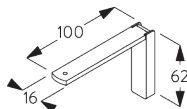

Universal Smart Fix SG 11154 - SG 11156 and bracket SG 2302:
Screw SG 10492 (M4x8) needed.

| Smart Fix | X mm |
|---------------------|---------|
| SG 11200 / SG 11210 | 71-79 |
| SG 11201 / SG 11211 | 91-99 |
| SG 11202 / SG 11212 | 111-119 |
| SG 11203 / SG 11213 | 131-139 |
| SG 11204 / SG 11214 | 161-169 |
| SG 11205 / SG 11215 | 211-219 |
| SG 11154 | 126-152 |
| SG 11155 | 156-182 |
| SG 11156 | 206-232 |

SG 2302
Bracket

SG 10395
Pan head screw M4x6

SG 10492
Pan head screw M4x8

SG 11200
Smart Fix 60 mm

SG 11201
Smart Fix 80 mm

SG 11202
Smart Fix 100 mm

SG 11203
Smart Fix 120 mm

SG 11204
Smart Fix 150 mm

SG 11205
Smart Fix 200 mm

SG 11210
Square Smart Fix 60 mm

SG 11211
Square Smart Fix 80 mm

SG 11212
Square Smart Fix 100 mm

SG 11213
Square Smart Fix 120 mm

SG 11214
Square Smart Fix 150 mm

SG 11215
Square Smart Fix 200 mm