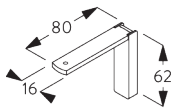

Universal Smart Fix SG 11154 - SG 11156 and bracket SG 2302:
Screw SG 10492 (M4x8) needed.

| Smart Fix | X mm |
|---------------------|---------|
| SG 11200 / SG 11210 | 71-79 |
| SG 11201 / SG 11211 | 91-99 |
| SG 11202 / SG 11212 | 111-119 |
| SG 11203 / SG 11213 | 131-139 |
| SG 11204 / SG 11214 | 161-169 |
| SG 11205 / SG 11215 | 211-219 |
| SG 11154 | 126-152 |
| SG 11155 | 156-182 |
| SG 11156 | 206-232 |

SG 2302
Bracket

SG 10395
Pan head screw M4x6

SG 10492
Pan head screw M4x8

SG 11200
Smart Fix 60 mm

SG 11201
Smart Fix 80 mm

SG 11202
Smart Fix 100 mm

SG 11203
Smart Fix 120 mm

SG 11204
Smart Fix 150 mm

SG 11205
Smart Fix 200 mm

SG 11210
Square Smart Fix 60 mm

SG 11211
Square Smart Fix 80 mm

SG 11212
Square Smart Fix 100 mm

SG 11213
Square Smart Fix 120 mm

SG 11214
Square Smart Fix 150 mm

SG 11215
Square Smart Fix 200 mm