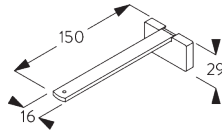

SG 2302
Bracket

SG 10395
Pan head screw M4x6

SG 10492
Pan head screw M4x8

SG 11200
Smart Fix 60 mm

SG 11201
Smart Fix 80 mm

SG 11202
Smart Fix 100 mm

SG 11203
Smart Fix 120 mm

SG 11204
Smart Fix 150 mm

SG 11205
Smart Fix 200 mm

SG 11210
Square Smart Fix 60 mm

SG 11211
Square Smart Fix 80 mm

SG 11212
Square Smart Fix 100 mm

SG 11213
Square Smart Fix 120 mm

SG 11214
Square Smart Fix 150 mm

SG 11215
Square Smart Fix 200 mm

SG 11154
Universal Smart Fix 120 mm

SG 11155
Universal Smart Fix 150 mm

SG 11156
Universal Smart Fix 200 mm

SYSTEM OPTIONS

A. FABRIC MAKE-UP

Type A (standard)

- A: Loop tape SG 3074
- B: Child safety hook set SG 3164
- C: Hollow hem
- D: Bottom bar SG 2004
- E: Child safety: max. distance 200 mm