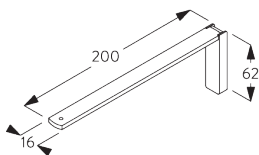

Universal Smart Fix SG 11154 - SG 11156 and bracket SG 2302:
Screw SG 10492 (M4x8) needed.

| Smart Fix | X mm |
|---------------------|---------|
| SG 11200 / SG 11210 | 71-79 |
| SG 11201 / SG 11211 | 91-99 |
| SG 11202 / SG 11212 | 111-119 |
| SG 11203 / SG 11213 | 131-139 |
| SG 11204 / SG 11214 | 161-169 |
| SG 11205 / SG 11215 | 211-219 |
| SG 11154 | 126-152 |
| SG 11155 | 156-182 |
| SG 11156 | 206-232 |

SG 2302
Bracket

SG 10395
Pan head screw M4x6

SG 10492
Pan head screw M4x8

SG 11200
Smart Fix 60 mm

SG 11201
Smart Fix 80 mm

SG 11202
Smart Fix 100 mm

SG 11203
Smart Fix 120 mm

SG 11204
Smart Fix 150 mm

SG 11205
Smart Fix 200 mm

SG 11210
Square Smart Fix 60 mm

SG 11211
Square Smart Fix 80 mm

SG 11212
Square Smart Fix 100 mm

SG 11213
Square Smart Fix 120 mm

SG 11214
Square Smart Fix 150 mm

SG 11215
Square Smart Fix 200 mm