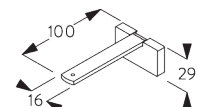

Universal Smart Fix SG 11154 - SG 11156 and bracket SG 2302:
Screw SG 10492 (M4x8) needed.

| Smart Fix | X mm |
|---------------------|---------|
| SG 11200 / SG 11210 | 71-79 |
| SG 11201 / SG 11211 | 91-99 |
| SG 11202 / SG 11212 | 111-119 |
| SG 11203 / SG 11213 | 131-139 |
| SG 11204 / SG 11214 | 161-169 |
| SG 11205 / SG 11215 | 211-219 |
| SG 11154 | 126-152 |
| SG 11155 | 156-182 |
| SG 11156 | 206-232 |

SG 2302
Bracket

SG 10395
Pan head screw M4x6

SG 10492
Pan head screw M4x8

SG 11200
Smart Fix 60 mm

SG 11201
Smart Fix 80 mm

SG 11202
Smart Fix 100 mm

SG 11203
Smart Fix 120 mm

SG 11204
Smart Fix 150 mm

SG 11205
Smart Fix 200 mm

SG 11210
Square Smart Fix 60 mm

SG 11211
Square Smart Fix 80 mm

SG 11212
Square Smart Fix 100 mm

SG 11213
Square Smart Fix 120 mm

SG 11214
Square Smart Fix 150 mm

SG 11215
Square Smart Fix 200 mm