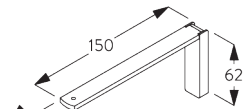

Universal Smart Fix SG 11154 - SG 11156 and bracket SG 2302:
Screw SG 10492 (M4x8) needed.

| Smart Fix | X mm |
|---------------------|---------|
| SG 11200 / SG 11210 | 71-79 |
| SG 11201 / SG 11211 | 91-99 |
| SG 11202 / SG 11212 | 111-119 |
| SG 11203 / SG 11213 | 131-139 |
| SG 11204 / SG 11214 | 161-169 |
| SG 11205 / SG 11215 | 211-219 |
| SG 11154 | 126-152 |
| SG 11155 | 156-182 |
| SG 11156 | 206-232 |

SG 2302
Bracket

SG 10395
Pan head screw M4x6

SG 10492
Pan head screw M4x8

SG 11200
Smart Fix 60 mm

SG 11201
Smart Fix 80 mm

SG 11202
Smart Fix 100 mm

SG 11203
Smart Fix 120 mm

SG 11204
Smart Fix 150 mm

SG 11205
Smart Fix 200 mm

SG 11210
Square Smart Fix 60 mm

SG 11211
Square Smart Fix 80 mm

SG 11212
Square Smart Fix 100 mm

SG 11213
Square Smart Fix 120 mm

SG 11214
Square Smart Fix 150 mm

SG 11215
Square Smart Fix 200 mm