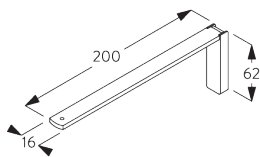

**SG 3603**  
Bracket

**SG 10277**  
Pan head screw M4x12

**SG 10492**  
Pan head screw M4x8

**SG 11200**  
Smart Fix 60 mm

**SG 11201**  
Smart Fix 80 mm

**SG 11202**  
Smart Fix 100 mm

**SG 11203**  
Smart Fix 120 mm

**SG 11204**  
Smart Fix 150 mm

**SG 11205**  
Smart Fix 200 mm

**SG 11210**  
Square Smart Fix 60 mm

**SG 11211**  
Square Smart Fix 80 mm

**SG 11212**  
Square Smart Fix 100 mm

**SG 11213**  
Square Smart Fix 120 mm