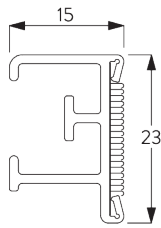

## A. SYSTEM DIMENSIONS

4 m

6 m

8 kg

24 m<sup>2</sup>

### Profile Information

**SG 2211**

*Velcro profile*

**SG 2004**

*Bottom bar 20x7 mm*

**SG 2111**

*Shaft*

**SG 2135**

## C. HOW TO MEASURE

A: System width

B: System height

C: Chain height

D: Safety retainer SG 10731 min. 150 cm above floor