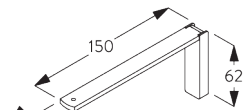

**SG 3603**  
Bracket

**SG 10277**  
Pan head screw M4x12

**SG 10492**  
Pan head screw M4x8

**SG 11200**  
Smart Fix 60 mm

**SG 11201**  
Smart Fix 80 mm

**SG 11202**  
Smart Fix 100 mm

**SG 11203**  
Smart Fix 120 mm

**SG 11204**  
Smart Fix 150 mm

**SG 11205**  
Smart Fix 200 mm

**SG 11210**  
Square Smart Fix 60 mm

**SG 11211**  
Square Smart Fix 80 mm

**SG 11212**  
Square Smart Fix 100 mm

**SG 11213**  
Square Smart Fix 120 mm