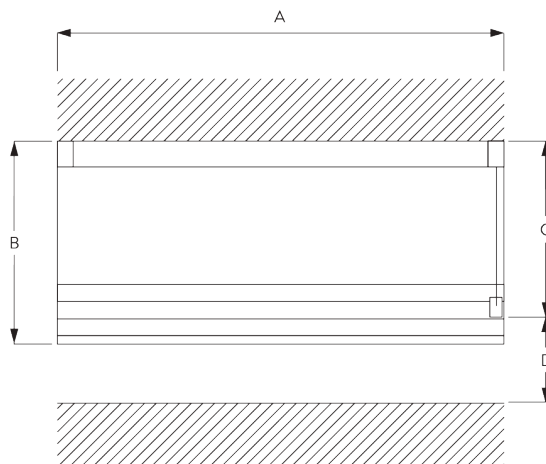

## A. SYSTEM DIMENSIONS

4 m

6 m

8 kg

24 m<sup>2</sup>

### Profile Information

**SG 2211**

*Velcro profile*

**SG 2004**

*Bottom bar 20x7 mm*

**SG 2111**

*Shaft*

**SG 2135**

## C. HOW TO MEASURE

A: System width

B: System height

C: Chain height

D: Safety retainer SG 10731 min. 150 cm above floor