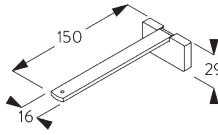

**SG 3603**  
Bracket

**SG 10277**  
Pan head screw M4x12

**SG 10492**  
Pan head screw M4x8

**SG 11200**  
Smart Fix 60 mm

**SG 11201**  
Smart Fix 80 mm

**SG 11202**  
Smart Fix 100 mm

**SG 11203**  
Smart Fix 120 mm

**SG 11204**  
Smart Fix 150 mm

**SG 11205**  
Smart Fix 200 mm

**SG 11210**  
Square Smart Fix 60 mm

**SG 11211**  
Square Smart Fix 80 mm

**SG 11212**  
Square Smart Fix 100 mm

**SG 11213**  
Square Smart Fix 120 mm

**SG 11214**  
Square Smart Fix 150 mm

**SG 11215**  
Square Smart Fix 200 mm

**SG 11154**  
Universal Smart Fix 120 mm

**SG 11155**  
Universal Smart Fix 150 mm

**SG 11156**  
Universal Smart Fix 200 mm