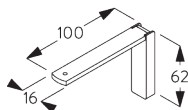

**SG 3603**  
Bracket

**SG 10277**  
Pan head screw M4x12

**SG 10492**  
Pan head screw M4x8

**SG 11200**  
Smart Fix 60 mm

**SG 11201**  
Smart Fix 80 mm

**SG 11202**  
Smart Fix 100 mm

**SG 11203**  
Smart Fix 120 mm

**SG 11204**  
Smart Fix 150 mm

**SG 11205**  
Smart Fix 200 mm

**SG 11210**  
Square Smart Fix 60 mm

**SG 11211**  
Square Smart Fix 80 mm

**SG 11212**  
Square Smart Fix 100 mm

**SG 11213**  
Square Smart Fix 120 mm