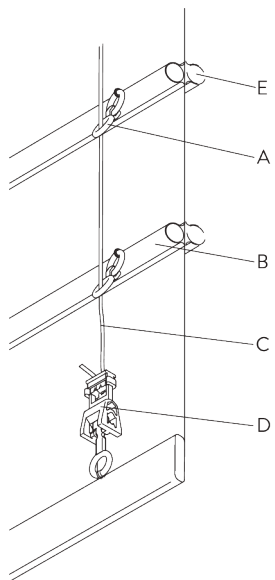

## A. FABRIC MAKE-UP

### **Type A (standard)**

- A: Tape SG 2164 / SG 3074
- B: Tape SG 2163
- C: Child safety hook set SG 3164
- D: Hollow hem
- E: Bottom bar SG 2004
- F: Child safety: max. distance 200 mm

### **Type B (rod)**

- A: Hollow hem
- B: Child safety eyelet hard fold SG 3069
- C: Rod SG 2135 / SG 2137
- D: Tape SG 2163
- E: Child safety hook set SG 3164