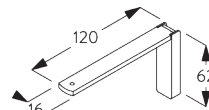

**SG 3603**  
Bracket

**SG 10277**  
Pan head screw M4x12

**SG 10492**  
Pan head screw M4x8

**SG 11200**  
Smart Fix 60 mm

**SG 11201**  
Smart Fix 80 mm

**SG 11202**  
Smart Fix 100 mm

**SG 11203**  
Smart Fix 120 mm

**SG 11204**  
Smart Fix 150 mm

**SG 11205**  
Smart Fix 200 mm

**SG 11210**  
Square Smart Fix 60 mm

**SG 11211**  
Square Smart Fix 80 mm

**SG 11212**  
Square Smart Fix 100 mm

**SG 11213**  
Square Smart Fix 120 mm