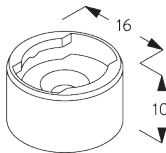

## A. SYSTEM DIMENSIONS

1.6 m

25 cm

3 m

4.8 m<sup>2</sup>

1.3 kg

Recommended width /  
height ratio  
max. 1:3

## D. RECESS FITTING

**SG 10679**  
Bracket

**SG 10680**  
Bracket

**SG 10683**  
Bracket cover

**SG 10684**  
Cover

**E. FITTING WITH  
SIDE GUIDE  
OPTION**

**Single system**

**Double system (side-by-side installation)**

**SG 8235**  
Side guide wire base short

**SG 8236**  
Side guide wire base long

**SG 8237**  
Side guide wire holder

**SG 8249**  
Side guide device

**SG 10643**  
Side guide wire ø 1.3 mm x 4.2 m

**SG 10669**  
Side guide double base long