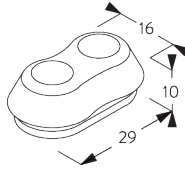

## D. RECESS FITTING

**SG 10679**  
Bracket

**SG 10680**  
Bracket

**SG 10683**  
Bracket cover

**SG 10684**  
Cover

**E. FITTING WITH  
SIDE GUIDE  
OPTION**

**Single system**

**Double system (side-by-side installation)**

**SG 8235**  
Side guide wire base short

**SG 8236**  
Side guide wire base long

**SG 8237**  
Side guide wire holder

**SG 8249**  
Side guide device

**SG 10643**  
Side guide wire ø 1.3 mm x 4.2 m

**SG 10669**  
Side guide double base long

**SG 10673**  
Side guide double base short

**SG 10676**  
Device

**SG 10686**

Side guide end cover

**SG 10701**

Side guide double wire holder

**SG 10706**

Side guide wire  $\varnothing$  1.3 mm x 2.6 m