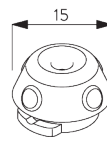

## A. SYSTEM DIMENSIONS

1.6 m

25 cm

3 m

4.8 m<sup>2</sup>

1.3 kg

Recommended width /  
height ratio  
max. 1:3

## D. RECESS FITTING

**SG 10679**  
Bracket

**SG 10680**  
Bracket

**SG 10683**  
Bracket cover

**SG 10684**  
Cover

**E. FITTING WITH  
SIDE GUIDE  
OPTION**

**Single system**

**Double system (side-by-side installation)**

**SG 8235**  
Side guide wire base short

**SG 8236**  
Side guide wire base long

**SG 8237**  
Side guide wire holder

**SG 8249**  
Side guide device

**SG 10643**  
Side guide wire ø 1.3 mm x 4.2 m

**SG 10669**  
Side guide double base long