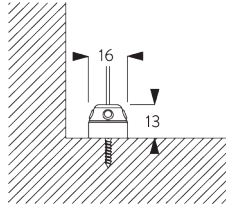

## A. SYSTEM DIMENSIONS

1.6 m

25 cm

3 m

4.8 m<sup>2</sup>

1.3 kg

Recommended width /  
height ratio  
max. 1:3

## D. RECESS FITTING

**SG 10679**  
Bracket

**SG 10680**  
Bracket

**SG 10683**  
Bracket cover

**SG 10684**  
Cover

**E. FITTING WITH  
SIDE GUIDE  
OPTION**

**Single system**

**Double system (side-by-side installation)**

**SG 8235**  
Side guide wire base short

**SG 8236**  
Side guide wire base long

**SG 8237**  
Side guide wire holder

**SG 8249**  
Side guide device

**SG 10643**  
Side guide wire ø 1.3 mm x 4.2 m

**SG 10669**  
Side guide double base long