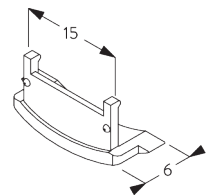

## D. RECESS FITTING

**SG 10679**  
Bracket

**SG 10680**  
Bracket

**SG 10683**  
Bracket cover

**SG 10684**  
Cover

**E. FITTING WITH  
SIDE GUIDE  
OPTION**

**Single system**

**Double system (side-by-side installation)**

**SG 8235**  
Side guide wire base short

**SG 8236**  
Side guide wire base long

**SG 8237**  
Side guide wire holder

**SG 8249**  
Side guide device

**SG 10643**  
Side guide wire ø 1.3 mm x 4.2 m

**SG 10669**  
Side guide double base long