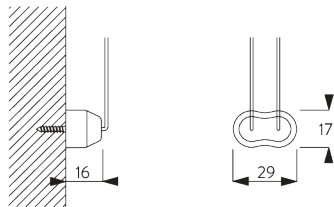

## A. SYSTEM DIMENSIONS

1.6 m

25 cm

3 m

4.8 m<sup>2</sup>

1.3 kg

Recommended width /  
height ratio  
max. 1:3

## D. RECESS FITTING

**SG 10679**  
Bracket

**SG 10680**  
Bracket

**SG 10683**  
Bracket cover

**SG 10684**  
Cover

**E. FITTING WITH  
SIDE GUIDE  
OPTION**

**Single system**

**Double system (side-by-side installation)**

**SG 8235**  
Side guide wire base short

**SG 8236**  
Side guide wire base long

**SG 8237**  
Side guide wire holder

**SG 8249**  
Side guide device

**SG 10643**  
Side guide wire ø 1.3 mm x 4.2 m

**SG 10669**  
Side guide double base long