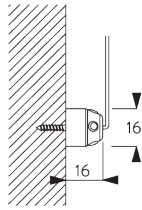

## A. SYSTEM DIMENSIONS

1.6 m

25 cm

3 m

4.8 m<sup>2</sup>

1.3 kg

Recommended width /  
height ratio  
max. 1:3

## D. RECESS FITTING

**SG 10679**  
Bracket

**SG 10680**  
Bracket

**SG 10683**  
Bracket cover

**SG 10684**  
Cover

**E. FITTING WITH  
SIDE GUIDE  
OPTION**

**Single system**

**Double system (side-by-side installation)**

**SG 8235**  
Side guide wire base short

**SG 8236**  
Side guide wire base long

**SG 8237**  
Side guide wire holder

**SG 8249**  
Side guide device

**SG 10643**  
Side guide wire ø 1.3 mm x 4.2 m

**SG 10669**  
Side guide double base long