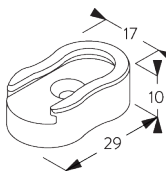

## A. SYSTEM DIMENSIONS

1.6 m

25 cm

3 m

4.8 m<sup>2</sup>

1.3 kg

Recommended width /  
height ratio  
max. 1:3

## D. RECESS FITTING

**SG 10679**  
Bracket

**SG 10680**  
Bracket

**SG 10683**  
Bracket cover

**SG 10684**  
Cover

**E. FITTING WITH  
SIDE GUIDE  
OPTION**

**Single system**

**Double system (side-by-side installation)**

**SG 8235**  
Side guide wire base short

**SG 8236**  
Side guide wire base long

**SG 8237**  
Side guide wire holder

**SG 8249**  
Side guide device

**SG 10643**  
Side guide wire ø 1.3 mm x 4.2 m

**SG 10669**  
Side guide double base long

**SG 10673**  
Side guide double base short

**SG 10676**  
Device

**SG 10686**

Side guide end cover

**SG 10701**

Side guide double wire holder

**SG 10706**

Side guide wire  $\varnothing$  1.3 mm x 2.6 m