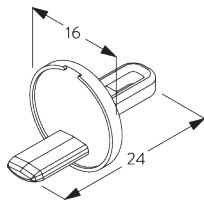

## A. SYSTEM DIMENSIONS

1.6 m

25 cm

3 m

4.8 m<sup>2</sup>

1.3 kg

Recommended width /  
height ratio  
max. 1:3

## D. RECESS FITTING

**SG 10679**  
Bracket

**SG 10680**  
Bracket

**SG 10683**  
Bracket cover

**SG 10684**  
Cover

**E. FITTING WITH  
SIDE GUIDE  
OPTION**

**Single system**

**Double system (side-by-side installation)**

**SG 8235**  
Side guide wire base short

**SG 8236**  
Side guide wire base long

**SG 8237**  
Side guide wire holder

**SG 8249**  
Side guide device

**SG 10643**  
Side guide wire ø 1.3 mm x 4.2 m

**SG 10669**  
Side guide double base long

**SG 10673**  
Side guide double base short

**SG 10676**  
Device

**SG 10686**

Side guide end cover

**SG 10701**

Side guide double wire holder

**SG 10706**

Side guide wire  $\varnothing$  1.3 mm x 2.6 m