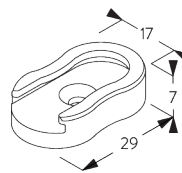

## A. SYSTEM DIMENSIONS

1.6 m

25 cm

3 m

4.8 m<sup>2</sup>

1.3 kg

Recommended width /  
height ratio  
max. 1:3

## D. RECESS FITTING

**SG 10679**  
Bracket

**SG 10680**  
Bracket

**SG 10683**  
Bracket cover

**SG 10684**  
Cover

**E. FITTING WITH  
SIDE GUIDE  
OPTION**

**Single system**

**Double system (side-by-side installation)**

**SG 8235**  
Side guide wire base short

**SG 8236**  
Side guide wire base long

**SG 8237**  
Side guide wire holder

**SG 8249**  
Side guide device

**SG 10643**  
Side guide wire ø 1.3 mm x 4.2 m

**SG 10669**  
Side guide double base long

**SG 10673**  
Side guide double base short

**SG 10676**  
Device

**SG 10686**

Side guide end cover

**SG 10701**

Side guide double wire holder

**SG 10706**

Side guide wire  $\varnothing$  1.3 mm x 2.6 m