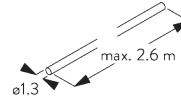

**SG 10673**  
Side guide double base short

**SG 10676**  
Device

**SG 10686**

Side guide end cover

**SG 10701**

Side guide double wire holder

**SG 10706**

Side guide wire  $\varnothing$  1.3 mm x 2.6 m