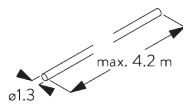

## D. RECESS FITTING

**SG 10679**  
Bracket

**SG 10680**  
Bracket

**SG 10683**  
Bracket cover

**SG 10684**  
Cover

**E. FITTING WITH  
SIDE GUIDE  
OPTION**

**Single system**

**Double system (side-by-side installation)**

**SG 8235**  
Side guide wire base short

**SG 8236**  
Side guide wire base long

**SG 8237**  
Side guide wire holder

**SG 8249**  
Side guide device

**SG 10643**  
Side guide wire ø 1.3 mm x 4.2 m

**SG 10669**  
Side guide double base long