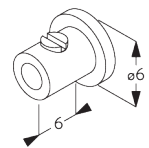

## A. SYSTEM DIMENSIONS

1.6 m

25 cm

3 m

4.8 m<sup>2</sup>

1.3 kg

Recommended width /  
height ratio  
max. 1:3

## D. RECESS FITTING

**SG 10679**  
Bracket

**SG 10680**  
Bracket

**SG 10683**  
Bracket cover

**SG 10684**  
Cover

**E. FITTING WITH  
SIDE GUIDE  
OPTION**

**Single system**

**Double system (side-by-side installation)**

**SG 8235**  
Side guide wire base short

**SG 8236**  
Side guide wire base long

**SG 8237**  
Side guide wire holder

**SG 8249**  
Side guide device

**SG 10643**  
Side guide wire ø 1.3 mm x 4.2 m

**SG 10669**  
Side guide double base long

**SG 10673**  
Side guide double base short

**SG 10676**  
Device

**SG 10686**

Side guide end cover

**SG 10701**

Side guide double wire holder

**SG 10706**

Side guide wire  $\varnothing$  1.3 mm x 2.6 m