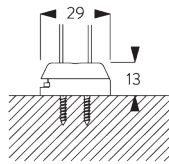

## D. RECESS FITTING

**SG 10679**  
Bracket

**SG 10680**  
Bracket

**SG 10683**  
Bracket cover

**SG 10684**  
Cover

**E. FITTING WITH  
SIDE GUIDE  
OPTION**

**Single system**

**Double system (side-by-side installation)**

**SG 8235**  
Side guide wire base short

**SG 8236**  
Side guide wire base long

**SG 8237**  
Side guide wire holder

**SG 8249**  
Side guide device

**SG 10643**  
Side guide wire ø 1.3 mm x 4.2 m

**SG 10669**  
Side guide double base long