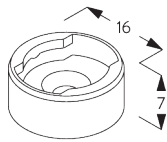

## A. SYSTEM DIMENSIONS

1.6 m

25 cm

3 m

4.8 m<sup>2</sup>

1.3 kg

Recommended width /  
height ratio  
max. 1:3

## D. RECESS FITTING

**SG 10679**  
Bracket

**SG 10680**  
Bracket

**SG 10683**  
Bracket cover

**SG 10684**  
Cover

**E. FITTING WITH  
SIDE GUIDE  
OPTION**

**Single system**

**Double system (side-by-side installation)**

**SG 8235**  
Side guide wire base short

**SG 8236**  
Side guide wire base long

**SG 8237**  
Side guide wire holder

**SG 8249**  
Side guide device

**SG 10643**  
Side guide wire ø 1.3 mm x 4.2 m

**SG 10669**  
Side guide double base long