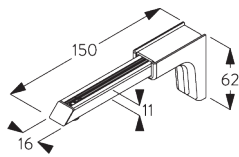

SG 3603
Bracket

SG 10492
Pan head screw M4x8

SG 10277
Pan head screw M4x12

SG 11200
Smart Fix 60 mm

SG 11201
Smart Fix 80 mm

SG 11202
Smart Fix 100 mm

SG 11203
Smart Fix 120 mm

SG 11204
Smart Fix 150 mm

SG 11205
Smart Fix 200 mm

SG 11210
Square Smart Fix 60 mm

SG 11211
Square Smart Fix 80 mm

SG 11212
Square Smart Fix 100 mm

SG 11213
Square Smart Fix 120 mm

SG 11214
Square Smart Fix 150 mm

SG 11215
Square Smart Fix 200 mm

SG 11154
Universal Smart Fix 120 mm

SG 11155
Universal Smart Fix 150 mm

SG 11156
Universal Smart Fix 200 mm

**Universal brackets
SG 3630, SG 3655,
SG 3660**

Bracket	X mm
SG 3630	33
SG 3655	48
SG 3660	63

SG 3630
Bracket 35 mm