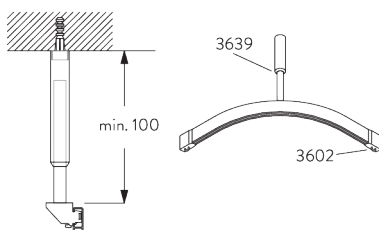

SG 11205
Smart Fix 200 mm

SG 11210
Square Smart Fix 60 mm

SG 11211
Square Smart Fix 80 mm

SG 11212
Square Smart Fix 100 mm

SG 11213
Square Smart Fix 120 mm

SG 11214
Square Smart Fix 150 mm

SG 11215
Square Smart Fix 200 mm

SG 11154
Universal Smart Fix 120 mm

SG 11155
Universal Smart Fix 150 mm

SG 11156
Universal Smart Fix 200 mm

**Universal brackets
SG 3630, SG 3655,
SG 3660**

Bracket	X mm
SG 3630	33
SG 3655	48
SG 3660	63

SG 3630
Bracket 35 mm

SG 3655
Bracket 50 mm

SG 3660
Bracket 65 mm

**D. SUSPENDED
FITTING**

**Hanger SG 3639 /
SG 3610 & wall
support SG 3602**

SG 3602
Wall support

SG 3639
Hanger

SG 3610
Hanger

PARTS