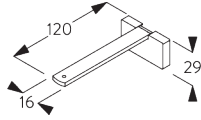

SG 3603
Bracket

SG 10492
Pan head screw M4x8

SG 10277
Pan head screw M4x12

SG 11200
Smart Fix 60 mm

SG 11201
Smart Fix 80 mm

SG 11202
Smart Fix 100 mm

SG 11203
Smart Fix 120 mm

SG 11204
Smart Fix 150 mm

SG 11205
Smart Fix 200 mm

SG 11210
Square Smart Fix 60 mm

SG 11211
Square Smart Fix 80 mm

SG 11212
Square Smart Fix 100 mm

SG 11213
Square Smart Fix 120 mm

SG 11214
Square Smart Fix 150 mm

SG 11215
Square Smart Fix 200 mm

SG 11154
Universal Smart Fix 120 mm

SG 11155
Universal Smart Fix 150 mm

SG 11156
Universal Smart Fix 200 mm

**Universal brackets
SG 3630, SG 3655,
SG 3660**

Bracket	X mm
SG 3630	33
SG 3655	48
SG 3660	63

SG 3630
Bracket 35 mm