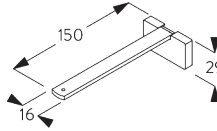

SG 3603
Bracket

SG 10492
Pan head screw M4x8

SG 10277
Pan head screw M4x12

SG 11200
Smart Fix 60 mm

SG 11201
Smart Fix 80 mm

SG 11202
Smart Fix 100 mm

SG 11203
Smart Fix 120 mm

SG 11204
Smart Fix 150 mm

SG 11205
Smart Fix 200 mm

SG 11210
Square Smart Fix 60 mm

SG 11211
Square Smart Fix 80 mm

SG 11212
Square Smart Fix 100 mm

SG 11213
Square Smart Fix 120 mm

SG 11214
Square Smart Fix 150 mm

SG 11215
Square Smart Fix 200 mm

SG 11154
Universal Smart Fix 120 mm

SG 11155
Universal Smart Fix 150 mm

SG 11156
Universal Smart Fix 200 mm

**Universal brackets
SG 3630, SG 3655,
SG 3660**

Bracket	X mm
SG 3630	33
SG 3655	48
SG 3660	63

SG 3630
Bracket 35 mm