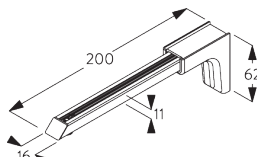

SG 3603
Bracket

SG 10492
Pan head screw M4x8

SG 10277
Pan head screw M4x12

SG 11200
Smart Fix 60 mm

SG 11201
Smart Fix 80 mm

SG 11202
Smart Fix 100 mm

SG 11203
Smart Fix 120 mm

SG 11204
Smart Fix 150 mm

SG 11205
Smart Fix 200 mm

SG 11210
Square Smart Fix 60 mm

SG 11211
Square Smart Fix 80 mm

SG 11212
Square Smart Fix 100 mm

SG 11213
Square Smart Fix 120 mm

SG 11214
Square Smart Fix 150 mm

SG 11215
Square Smart Fix 200 mm

SG 11154
Universal Smart Fix 120 mm

SG 11155
Universal Smart Fix 150 mm

SG 11156
Universal Smart Fix 200 mm

**Universal brackets
SG 3630, SG 3655,
SG 3660**

Bracket	X mm
SG 3630	33
SG 3655	48
SG 3660	63

SG 3630
Bracket 35 mm