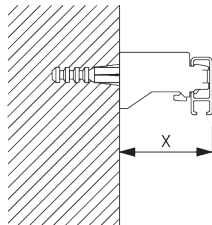

SG 11154
Universal Smart Fix 120 mm

SG 11155
Universal Smart Fix 150 mm

SG 11156
Universal Smart Fix 200 mm

**Universal brackets
SG 3630, SG 3655,
SG 3660**

Bracket	X mm
SG 3630	33
SG 3655	48
SG 3660	63

SG 3630
Bracket 35 mm