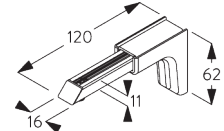

SG 3603
Bracket

SG 10492
Pan head screw M4x8

SG 10277
Pan head screw M4x12

SG 11200
Smart Fix 60 mm

SG 11201
Smart Fix 80 mm

SG 11202
Smart Fix 100 mm

SG 11203
Smart Fix 120 mm

SG 11204
Smart Fix 150 mm

SG 11205
Smart Fix 200 mm

SG 11210
Square Smart Fix 60 mm

SG 11211
Square Smart Fix 80 mm

SG 11212
Square Smart Fix 100 mm

SG 11213
Square Smart Fix 120 mm

SG 11214
Square Smart Fix 150 mm

SG 11215
Square Smart Fix 200 mm

SG 11154
Universal Smart Fix 120 mm

SG 11155
Universal Smart Fix 150 mm

SG 11156
Universal Smart Fix 200 mm

**Universal brackets
SG 3630, SG 3655,
SG 3660**

Bracket	X mm
SG 3630	33
SG 3655	48
SG 3660	63

SG 3630
Bracket 35 mm