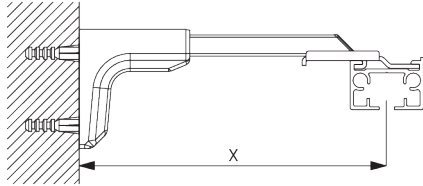

### Smart Fix

**Smart Fix SG 11200 - SG 11205 and bracket SG 3041:**  
Screw SG 10492 (M4x8) needed.

Smart Fix	X mm (SG 3041)	X mm (SG 3004)
SG 11200 / SG 11210	83	
SG 11201 / SG 11211	103	72
SG 11202 / SG 11212	123	92
SG 11203 / SG 11213	143	112
SG 11204 / SG 11214	173	142
SG 11205 / SG 11215	223	192
SG 11154	128-156	102-130
SG 11155	158-186	132-160
SG 11156	208-236	182-210

**Square Smart Fix SG 11210 - SG 11215 and bracket SG 3041:**

Screw SG 10492 (M4x8) needed.

**Universal Smart Fix SG 11154 - SG 11156 and bracket SG 3041:**

Screw SG 10407 (M4x10) needed.

**Smart Fix SG 11201 - SG 11205 and clamp SG 3004:**