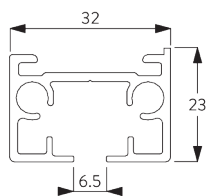

SYSTEM SPECIFICATIONS

A. SYSTEM DIMENSIONS

15 m

38 kg

Max. curtain weight - 2C roller

	2 m	4 m	6 m	8 m	10 m	12 m	15 m
	25	38	35	30	25	20	15
	25	38	35	30	25	20	15
	25	30	25	20	18	15	10
	25	30	25	20	18	15	10
	13	16	13	11	10	8	6
	13	16	13	11	10	8	6
	11	13	11	10	9	7	-
	11	13	11	10	9	7	-

(kg max.)

B. PROFILE

Profile and bending information

SG 3971

Profile

Radius: >25 cm