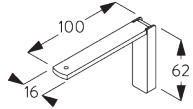

**SG 3004**  
Clamp

**SG 3041**  
Bracket

**SG 10074**  
Countersunk head screw  
M4x8

**SG 10407**  
Pan head screw M4x10

**SG 10492**  
Pan head screw M4x8

**SG 11158**  
Countersunk head screw M4x12

**SG 11200**  
Smart Fix 60 mm

**SG 11201**  
Smart Fix 80 mm

**SG 11202**  
Smart Fix 100 mm

**SG 11203**  
Smart Fix 120 mm

**SG 11204**  
Smart Fix 150 mm

**SG 11205**  
Smart Fix 200 mm

**SG 11210**  
Square Smart Fix 60 mm

**SG 11211**  
Square Smart Fix 80 mm