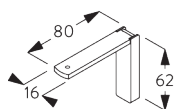

**SG 3603**  
Bracket

**SG 10277**  
Pan head screw M4x12

**SG 10492**  
Pan head screw M4x8

**SG 11200**  
Smart Fix 60 mm

**SG 11201**  
Smart Fix 80 mm

**SG 11202**  
Smart Fix 100 mm

**SG 11203**  
Smart Fix 120 mm

**SG 11204**  
Smart Fix 150 mm

**SG 11205**  
Smart Fix 200 mm

**SG 11210**  
Square Smart Fix 60 mm

**SG 11211**  
Square Smart Fix 80 mm

**SG 11212**  
Square Smart Fix 100 mm

**SG 11213**  
Square Smart Fix 120 mm