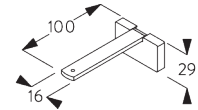

**SG 3603**  
Bracket

**SG 10277**  
Pan head screw M4x12

**SG 10492**  
Pan head screw M4x8

**SG 11200**  
Smart Fix 60 mm

**SG 11201**  
Smart Fix 80 mm

**SG 11202**  
Smart Fix 100 mm

**SG 11203**  
Smart Fix 120 mm

**SG 11204**  
Smart Fix 150 mm

**SG 11205**  
Smart Fix 200 mm

**SG 11210**  
Square Smart Fix 60 mm

**SG 11211**  
Square Smart Fix 80 mm

**SG 11212**  
Square Smart Fix 100 mm

**SG 11213**  
Square Smart Fix 120 mm

**SG 11214**  
Square Smart Fix 150 mm

**SG 11215**  
Square Smart Fix 200 mm

**SG 11154**  
Universal Smart Fix 120 mm

**SG 11155**  
Universal Smart Fix 150 mm

**SG 11156**  
Universal Smart Fix 200 mm

**Universal brackets  
SG 3630, SG 3655,  
SG 3660**