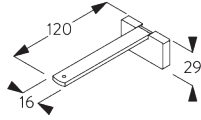

**SG 3603**  
Bracket

**SG 10277**  
Pan head screw M4x12

**SG 10492**  
Pan head screw M4x8

**SG 11200**  
Smart Fix 60 mm

**SG 11201**  
Smart Fix 80 mm

**SG 11202**  
Smart Fix 100 mm

**SG 11203**  
Smart Fix 120 mm

**SG 11204**  
Smart Fix 150 mm

**SG 11205**  
Smart Fix 200 mm

**SG 11210**  
Square Smart Fix 60 mm

**SG 11211**  
Square Smart Fix 80 mm

**SG 11212**  
Square Smart Fix 100 mm

**SG 11213**  
Square Smart Fix 120 mm