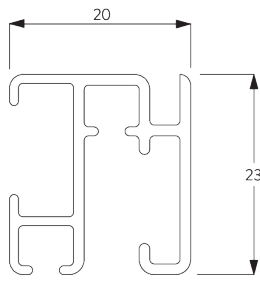

SYSTEM SPECIFICATIONS

A. SYSTEM DIMENSIONS

12 m

20 kg

Max. curtain weight

	2 m	4 m	6 m	8 m	10 m	12 m
	8	12	16	15	13	11
	8	14	20	18	15	13
	10	11	11	10	8	7
	10	14	14	13	13	12
	10	11	11	11	10	10
	10	12	12	11	11	10
	8	8	7	6	5	4
	10	10	9	8	7	6

(kg max.)

B. PROFILE

Profile and bending information

SG 3982

Profile

Radius:
✓ 15 cm, 20 cm, >30 cm