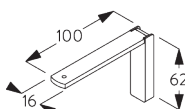

**SG 3603**  
Bracket

**SG 10277**  
Pan head screw M4x12

**SG 10492**  
Pan head screw M4x8

**SG 11200**  
Smart Fix 60 mm

**SG 11201**  
Smart Fix 80 mm

**SG 11202**  
Smart Fix 100 mm

**SG 11203**  
Smart Fix 120 mm

**SG 11204**  
Smart Fix 150 mm

**SG 11205**  
Smart Fix 200 mm

**SG 11210**  
Square Smart Fix 60 mm

**SG 11211**  
Square Smart Fix 80 mm

**SG 11212**  
Square Smart Fix 100 mm

**SG 11213**  
Square Smart Fix 120 mm