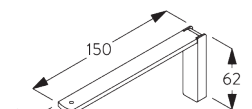

**SG 3603**  
Bracket

**SG 10277**  
Pan head screw M4x12

**SG 10492**  
Pan head screw M4x8

**SG 11200**  
Smart Fix 60 mm

**SG 11201**  
Smart Fix 80 mm

**SG 11202**  
Smart Fix 100 mm

**SG 11203**  
Smart Fix 120 mm

**SG 11204**  
Smart Fix 150 mm

**SG 11205**  
Smart Fix 200 mm

**SG 11210**  
Square Smart Fix 60 mm

**SG 11211**  
Square Smart Fix 80 mm

**SG 11212**  
Square Smart Fix 100 mm

**SG 11213**  
Square Smart Fix 120 mm