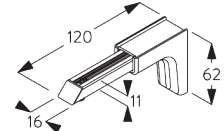

**SG 3603**  
Bracket

**SG 10277**  
Pan head screw M4x12

**SG 10492**  
Pan head screw M4x8

**SG 11200**  
Smart Fix 60 mm

**SG 11201**  
Smart Fix 80 mm

**SG 11202**  
Smart Fix 100 mm

**SG 11203**  
Smart Fix 120 mm

**SG 11204**  
Smart Fix 150 mm

**SG 11205**  
Smart Fix 200 mm

**SG 11210**  
Square Smart Fix 60 mm

**SG 11211**  
Square Smart Fix 80 mm

**SG 11212**  
Square Smart Fix 100 mm

**SG 11213**  
Square Smart Fix 120 mm

**SG 11214**  
Square Smart Fix 150 mm

**SG 11215**  
Square Smart Fix 200 mm

**SG 11154**  
Universal Smart Fix 120 mm

**SG 11155**  
Universal Smart Fix 150 mm

**SG 11156**  
Universal Smart Fix 200 mm

**Universal brackets  
SG 3630, SG 3655,  
SG 3660**