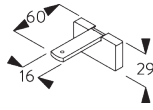

**SG 3603**  
Bracket

**SG 10277**  
Pan head screw M4x12

**SG 10492**  
Pan head screw M4x8

**SG 11200**  
Smart Fix 60 mm

**SG 11201**  
Smart Fix 80 mm

**SG 11202**  
Smart Fix 100 mm

**SG 11203**  
Smart Fix 120 mm

**SG 11204**  
Smart Fix 150 mm

**SG 11205**  
Smart Fix 200 mm

**SG 11210**  
Square Smart Fix 60 mm

**SG 11211**  
Square Smart Fix 80 mm

**SG 11212**  
Square Smart Fix 100 mm

**SG 11213**  
Square Smart Fix 120 mm