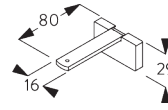

**SG 3603**  
Bracket

**SG 10277**  
Pan head screw M4x12

**SG 10492**  
Pan head screw M4x8

**SG 11200**  
Smart Fix 60 mm

**SG 11201**  
Smart Fix 80 mm

**SG 11202**  
Smart Fix 100 mm

**SG 11203**  
Smart Fix 120 mm

**SG 11204**  
Smart Fix 150 mm

**SG 11205**  
Smart Fix 200 mm

**SG 11210**  
Square Smart Fix 60 mm

**SG 11211**  
Square Smart Fix 80 mm

**SG 11212**  
Square Smart Fix 100 mm

**SG 11213**  
Square Smart Fix 120 mm