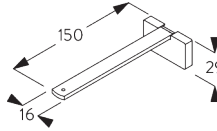

**SG 3603**  
Bracket

**SG 10277**  
Pan head screw M4x12

**SG 10492**  
Pan head screw M4x8

**SG 11200**  
Smart Fix 60 mm

**SG 11201**  
Smart Fix 80 mm

**SG 11202**  
Smart Fix 100 mm

**SG 11203**  
Smart Fix 120 mm

**SG 11204**  
Smart Fix 150 mm

**SG 11205**  
Smart Fix 200 mm

**SG 11210**  
Square Smart Fix 60 mm

**SG 11211**  
Square Smart Fix 80 mm

**SG 11212**  
Square Smart Fix 100 mm

**SG 11213**  
Square Smart Fix 120 mm

**SG 11214**  
Square Smart Fix 150 mm

**SG 11215**  
Square Smart Fix 200 mm

**SG 11154**  
Universal Smart Fix 120 mm

**SG 11155**  
Universal Smart Fix 150 mm

**SG 11156**  
Universal Smart Fix 200 mm

**Universal brackets  
SG 3630, SG 3655,  
SG 3660**