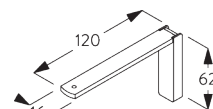

**SG 3603**  
Bracket

**SG 10277**  
Pan head screw M4x12

**SG 10492**  
Pan head screw M4x8

**SG 11200**  
Smart Fix 60 mm

**SG 11201**  
Smart Fix 80 mm

**SG 11202**  
Smart Fix 100 mm

**SG 11203**  
Smart Fix 120 mm

**SG 11204**  
Smart Fix 150 mm

**SG 11205**  
Smart Fix 200 mm

**SG 11210**  
Square Smart Fix 60 mm

**SG 11211**  
Square Smart Fix 80 mm

**SG 11212**  
Square Smart Fix 100 mm

**SG 11213**  
Square Smart Fix 120 mm