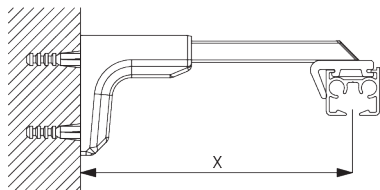

**Fixing points**

**B. CEILING FITTING**

**Clamp SG 3825**

**SG 3825**  
Clamp

**Bracket SG 3826**

**SG 3826**  
Bracket

**Bracket SG 3832**

**SG 3832**  
Bracket

**C. WALL FITTING**

**Smart Fix**

**Smart Fix SG 11200 - SG 11205 and bracket SG 3826:**  
Screw SG 10492 (M4x8) needed.

**Square Smart Fix SG 11210 - SG 11215 and bracket SG 3826:**  
Screw SG 10492 (M4x8) needed.

**Universal Smart Fix SG 11154 - SG 11156 and bracket SG 3826:**  
Screw SG 10277 (M4x12) needed.

Smart Fix	X mm (SG 3826 / SG 3825)	X mm (SG 3832)
SG 11200 / SG 11210	52	70
SG 11201 / SG 11211	72	90
SG 11202 / SG 11212	92	110
SG 11203 / SG 11213	112	130
SG 11204 / SG 11214	142	160
SG 11205 / SG 11215	192	210
SG 11154	102-130	120-148
SG 11155	132-160	150-178
SG 11156	182-210	200-228