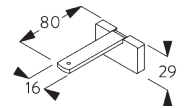

**SG 11158**  
Countersunk head screw  
M4x12

**SG 11200**  
Smart Fix 60 mm

**SG 11201**  
Smart Fix 80 mm

**SG 11202**  
Smart Fix 100 mm

**SG 11203**  
Smart Fix 120 mm

**SG 11204**  
Smart Fix 150 mm

**SG 11205**  
Smart Fix 200 mm

**SG 11210**  
Square Smart Fix 60 mm

**SG 11211**  
Square Smart Fix 80 mm

**SG 11212**  
Square Smart Fix 100 mm

**SG 11213**  
Square Smart Fix 120 mm

**SG 11214**  
Square Smart Fix 150 mm

**SG 11215**  
Square Smart Fix 200 mm