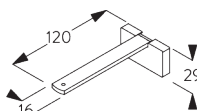

**SG 11158**  
Countersunk head screw  
M4x12

**SG 11200**  
Smart Fix 60 mm

**SG 11201**  
Smart Fix 80 mm

**SG 11202**  
Smart Fix 100 mm

**SG 11203**  
Smart Fix 120 mm

**SG 11204**  
Smart Fix 150 mm

**SG 11205**  
Smart Fix 200 mm

**SG 11210**  
Square Smart Fix 60 mm

**SG 11211**  
Square Smart Fix 80 mm

**SG 11212**  
Square Smart Fix 100 mm

**SG 11213**  
Square Smart Fix 120 mm

**SG 11214**  
Square Smart Fix 150 mm

**SG 11215**  
Square Smart Fix 200 mm