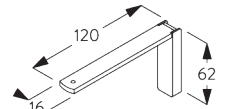

**SG 11158**  
Countersunk head screw  
M4x12

**SG 11200**  
Smart Fix 60 mm

**SG 11201**  
Smart Fix 80 mm

**SG 11202**  
Smart Fix 100 mm

**SG 11203**  
Smart Fix 120 mm

**SG 11204**  
Smart Fix 150 mm

**SG 11205**  
Smart Fix 200 mm

**SG 11210**  
Square Smart Fix 60 mm

**SG 11211**  
Square Smart Fix 80 mm

**SG 11212**  
Square Smart Fix 100 mm

**SG 11213**  
Square Smart Fix 120 mm

**SG 11214**  
Square Smart Fix 150 mm

**SG 11215**  
Square Smart Fix 200 mm