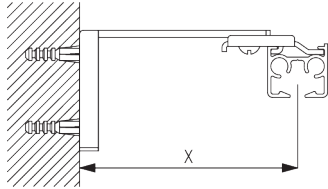

**Fixing points**

**B. CEILING FITTING**

**Clamp SG 3825**

**SG 3825**  
Clamp

**Bracket SG 3826**

**SG 3826**  
Bracket

**Bracket SG 3832**

**SG 3832**  
Bracket

**C. WALL FITTING**

**Smart Fix**

**Smart Fix SG 11200 - SG 11205 and bracket SG 3826:**  
Screw SG 10492 (M4x8) needed.

**Square Smart Fix SG 11210 - SG 11215 and bracket SG 3826:**  
Screw SG 10492 (M4x8) needed.

**Universal Smart Fix SG 11154 - SG 11156 and bracket SG 3826:**  
Screw SG 10277 (M4x12) needed.

Smart Fix	X mm (SG 3826 / SG 3825)	X mm (SG 3832)
SG 11200 / SG 11210	52	70
SG 11201 / SG 11211	72	90
SG 11202 / SG 11212	92	110
SG 11203 / SG 11213	112	130
SG 11204 / SG 11214	142	160
SG 11205 / SG 11215	192	210
SG 11154	102-130	120-148
SG 11155	132-160	150-178
SG 11156	182-210	200-228