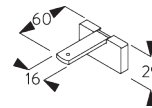

**SG 11158**  
Countersunk head screw  
M4x12

**SG 11200**  
Smart Fix 60 mm

**SG 11201**  
Smart Fix 80 mm

**SG 11202**  
Smart Fix 100 mm

**SG 11203**  
Smart Fix 120 mm

**SG 11204**  
Smart Fix 150 mm

**SG 11205**  
Smart Fix 200 mm

**SG 11210**  
Square Smart Fix 60 mm

**SG 11211**  
Square Smart Fix 80 mm

**SG 11212**  
Square Smart Fix 100 mm

**SG 11213**  
Square Smart Fix 120 mm

**SG 11214**  
Square Smart Fix 150 mm

**SG 11215**  
Square Smart Fix 200 mm