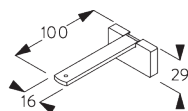

**SG 11158**  
Countersunk head screw  
M4x12

**SG 11200**  
Smart Fix 60 mm

**SG 11201**  
Smart Fix 80 mm

**SG 11202**  
Smart Fix 100 mm

**SG 11203**  
Smart Fix 120 mm

**SG 11204**  
Smart Fix 150 mm

**SG 11205**  
Smart Fix 200 mm

**SG 11210**  
Square Smart Fix 60 mm

**SG 11211**  
Square Smart Fix 80 mm

**SG 11212**  
Square Smart Fix 100 mm

**SG 11213**  
Square Smart Fix 120 mm

**SG 11214**  
Square Smart Fix 150 mm

**SG 11215**  
Square Smart Fix 200 mm