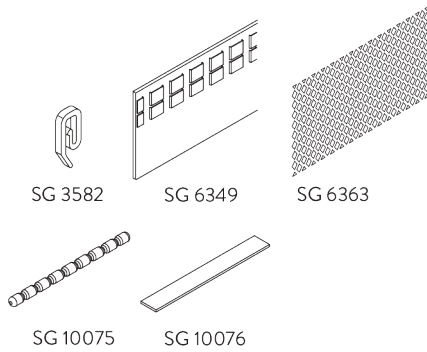

## A. WAVE

- Standard components:**
- SG 11295 End stop
  - SG 11302 Wave 2C glider cord 80 mm

- Optional components:**
- SG 6364 Wave extension
  - SG 6365 Wave hanger
  - SG 11303 Wave 2C glider Cord 60 mm

- Curtain components:**
- SG 3582 Hook
  - SG 6349 Wave curtain tape
  - SG 6363 Wave top hemming tape
  - SG 10075 Lead weight 50 gr/m
  - SG 10076 Fabric weight

Wave stack depth - 2C glider cord (standard components)