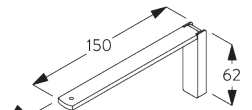

SG 3603
Bracket

SG 10277
Pan head screw M4x12

SG 10492
Pan head screw M4x8

SG 11200
Smart Fix 60 mm

SG 11201
Smart Fix 80 mm

SG 11202
Smart Fix 100 mm

SG 11203
Smart Fix 120 mm

SG 11204
Smart Fix 150 mm

SG 11205
Smart Fix 200 mm

SG 11210
Square Smart Fix 60 mm

SG 11211
Square Smart Fix 80 mm

SG 11212
Square Smart Fix 100 mm

SG 11213
Square Smart Fix 120 mm

SG 11214
Square Smart Fix 150 mm

SG 11215
Square Smart Fix 200 mm