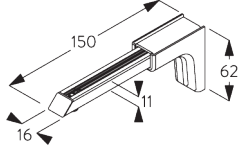

SG 3603
Bracket

SG 10277
Pan head screw M4x12

SG 10492
Pan head screw M4x8

SG 11200
Smart Fix 60 mm

SG 11201
Smart Fix 80 mm

SG 11202
Smart Fix 100 mm

SG 11203
Smart Fix 120 mm

SG 11204
Smart Fix 150 mm

SG 11205
Smart Fix 200 mm

SG 11210
Square Smart Fix 60 mm

SG 11211
Square Smart Fix 80 mm

SG 11212
Square Smart Fix 100 mm

SG 11213
Square Smart Fix 120 mm

SG 11214
Square Smart Fix 150 mm

SG 11215
Square Smart Fix 200 mm

SG 11154
Universal Smart Fix 120 mm

SG 11155
Universal Smart Fix 150 mm

SG 11156
Universal Smart Fix 200 mm

**Universal brackets
SG 3630, SG 3655,
SG 3660**

Bracket	X mm
SG 3630	39
SG 3655	54
SG 3660	69

SG 3630
Bracket 35 mm