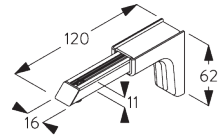

SG 3603
Bracket

SG 10277
Pan head screw M4x12

SG 10492
Pan head screw M4x8

SG 11200
Smart Fix 60 mm

SG 11201
Smart Fix 80 mm

SG 11202
Smart Fix 100 mm

SG 11203
Smart Fix 120 mm

SG 11204
Smart Fix 150 mm

SG 11205
Smart Fix 200 mm

SG 11210
Square Smart Fix 60 mm

SG 11211
Square Smart Fix 80 mm

SG 11212
Square Smart Fix 100 mm

SG 11213
Square Smart Fix 120 mm

SG 11214
Square Smart Fix 150 mm

SG 11215
Square Smart Fix 200 mm

SG 11154
Universal Smart Fix 120 mm

SG 11155
Universal Smart Fix 150 mm

SG 11156
Universal Smart Fix 200 mm

**Universal brackets
SG 3630, SG 3655,
SG 3660**

Bracket	X mm
SG 3630	39
SG 3655	54
SG 3660	69

SG 3630
Bracket 35 mm