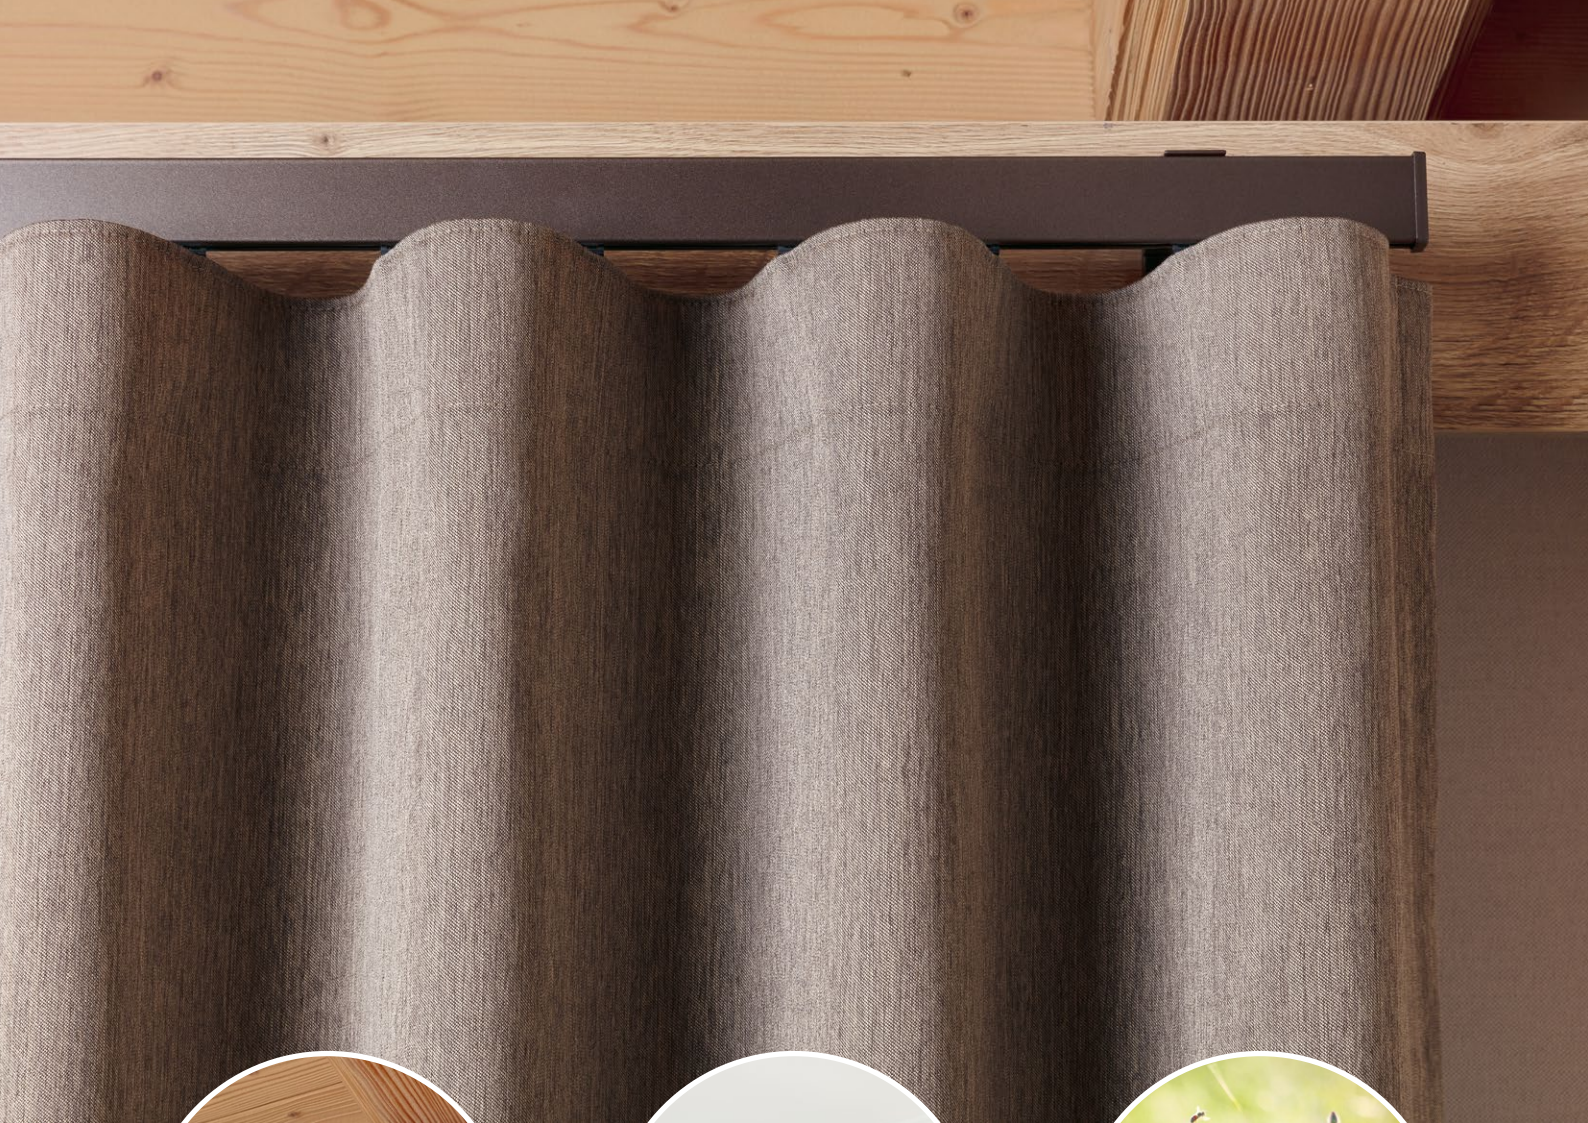

MONTAJE INDIVIDUAL

Silent Gliss ofrece diversos soportes para el montaje en el techo o en la pared. A juego con el perfil, los detalles sutiles como las tapas magnéticas garantizan un montaje discreto y seguro.