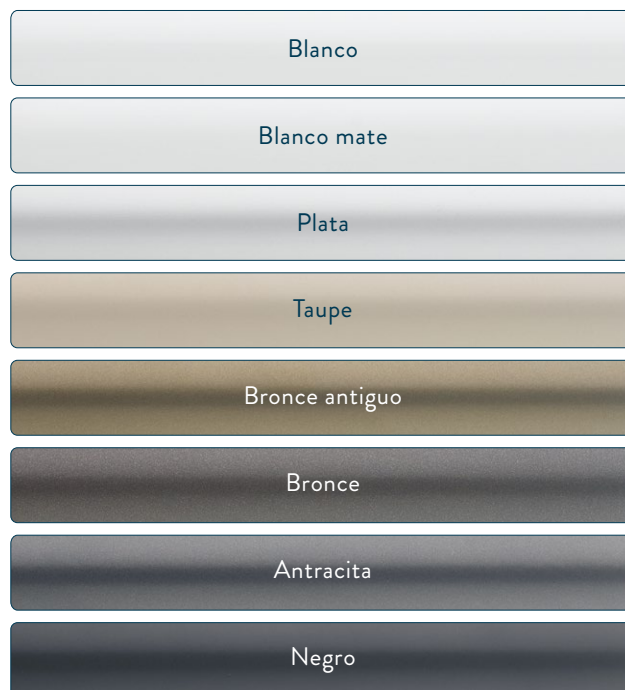

Enrasado

Classic

Design

Esfera

Cono

Elipse

Lanza

COLORES

Desde colores metálicos que marcan tendencia hasta tonos sutiles, Metropole cuenta con una alternativa adecuada para cada concepto de color. Los colores de los perfiles de aluminio, las tapas finales y los remates coinciden a la perfección.