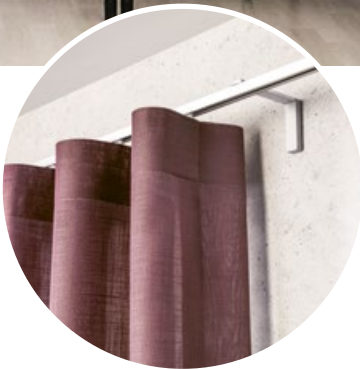

CORREDERAS A CORDÓN WAVE 2C / SMART FIX

Las correderas a cordón Wave 2C aseguran el ininterrumpido efecto de onda del elegante sistema de confección Wave. Ya sea cuando las cortinas estén cerradas o abiertas.

Los sistemas Silent Gliss se pueden equipar con Smart Fix, una gama de soportes de exclusivo diseño. Ello incluye cubiertas de metal magnéticas fáciles de instalar que ocultan con elegancia los tornillos. Los tres diseños con diferentes longitudes ofrecen flexibilidad y una instalación sencilla.

OPCIONES DE COLOR

Los rieles llevan de serie un recubrimiento de polvo blanco o de aluminio anodizado. Los sistemas más importantes también están disponibles completamente en negro. También se pueden personalizar los colores, convirtiendo un objeto de diseño funcional en un elemento verdaderamente destacado.

SILENT GLISS: EL ESPECIALISTA EN CURVAS

Los rieles de Silent Gliss se pueden curvar para ajustarse a las instalaciones más complejas de la arquitectura moderna. Las tecnologías avanzadas y los años de experiencia garantizan una eficiencia de deslizamiento máxima en las curvas más cerradas. Se ofrecen rieles para empotrar que se pueden curvar en radios extremadamente cerrados, de modo que las cortinas dan la impresión de colgar literalmente del techo.

Pasión por los detalles