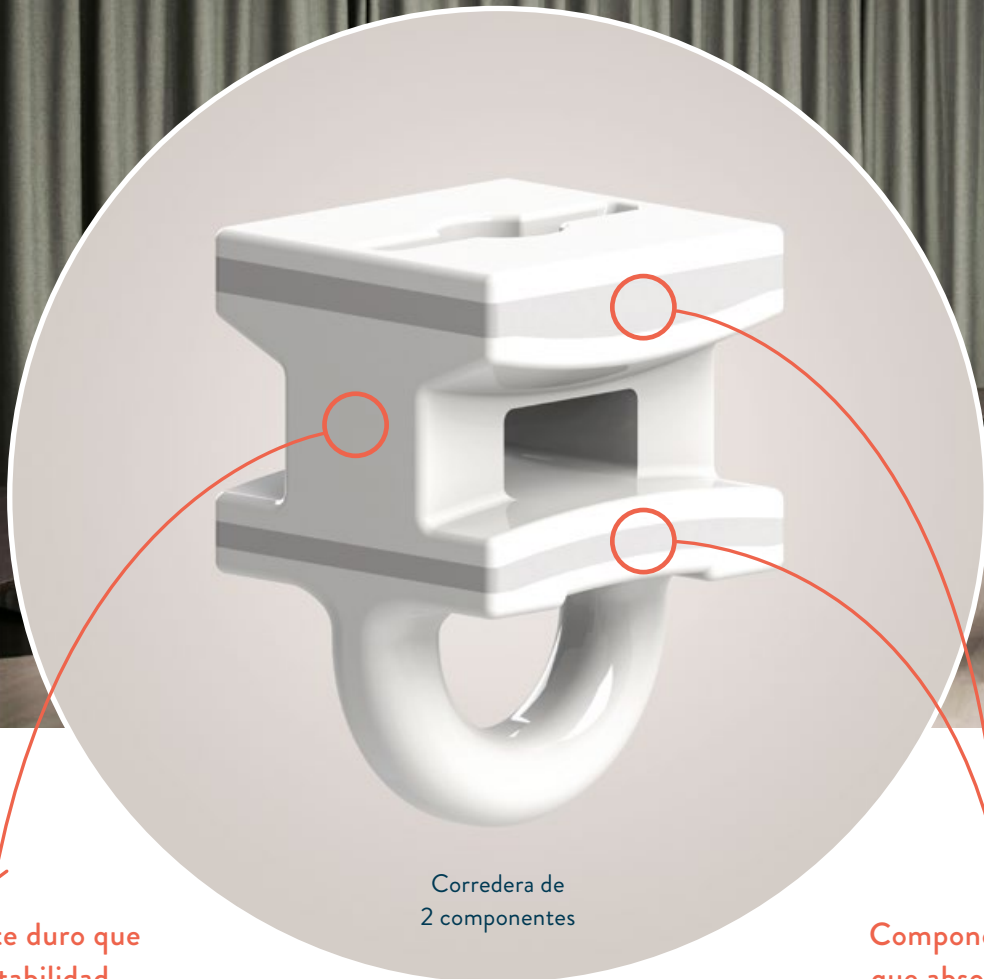

Corredera de 2 componentes

Silent Track, el resultado de un intenso estudio tanto visual como auditivo, establece un estándar de especificaciones orientado a arquitectos, diseñadores de interiores y clientes particulares que no están dispuestos a transigir en sus visiones creativas.

... de Silent Track

Componente duro que
aporta estabilidad

Corredera de
2 componentes

Componente blando
que absorbe el ruido

La revolución silenciosa: ¡tecnología de dos componentes!

Las correderas de fricción y de rodamiento de 2 componentes, patentadas y de altísima calidad, combinadas con rieles con un revestimiento especial permiten que la cortina se desplace suavemente y en silencio. Las correderas 2C están fabricadas con dos materiales: un componente duro que garantiza estabilidad y un interior blando que absorbe el ruido. El resultado final es un silencio sin precedentes.