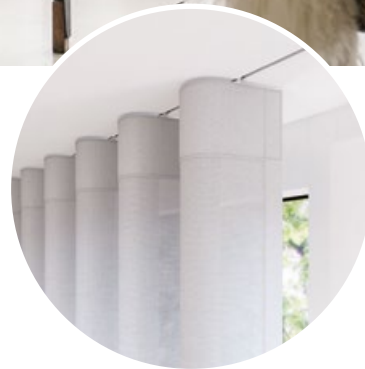

RIELES CON MECANISMO DE CORDÓN

El mecanismo de cordón suprime la necesidad de manipular las cortinas y controla de forma fácil tejidos pesados. Los sistemas se ofrecen en dos excepcionales diseños y en tres tamaños. Hay que añadir que los rieles cuadrados se pueden combinar con un perfil para empotrar que se puede curvar.

Todos nuestros sistemas de rieles con mecanismo de cordón son seguros para los niños y cumplen íntegramente las normas de seguridad EN 13120, EN 16433 y EN 16434.

RIELES CON MECANISMO MANUAL

Independientemente de la zona, el tamaño o el color, Silent Gliss también ofrece rieles con mecanismo manual. Estos sistemas están disponibles en tres tamaños y cinco diseños únicos. Todos los rieles se pueden curvar y también disponemos de un perfil para empotrar que se puede curvar para la posterior instalación de un riel cuadrado.

Además, disponemos de rieles suspendidos, ideales para cuando se necesita que circule el aire o para separar ambientes. En resumen: el abanico más amplio para dar el acabado perfecto a cualquier estancia.